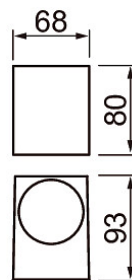

Sund Ytmontage allmänbruksarmatur Dim saknas;
IP44; IK06; SK I; LED utbyttbar; Avslutning; 3x2.5mm²;
Kapsling al; Färg vit; Kupa Glas transparent

IP44 GU10 GLC WH

E-NUMMER	KOD	KG	PRODUKTLINJE
7703104	4118740	0.324	Sund