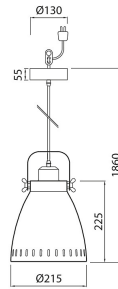

SANSA RIIPPUVAL. E27 VA-HO

SNRO	KOODI	KG	TUOTESARJA
4118754	A1SACG	1.02	Sansa Ceiling