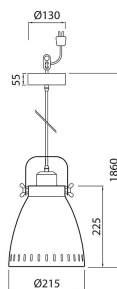

Sansa Ceiling

SANSA TAKLAMPAN E27 VI-SI

Takarmatur

Sansa-armaturens design passar perfekt i en skandinavisk inredning. Använd Sansa-hänglampan för att belysa till exempel matplatsen, köket, sovrummet eller arbetsrummet. Sladden är elegant färgmatchad med den lätta, mattmetalliska skärmen och takkupan. Enkel att installera själv – levereras med lamppropp och snabbfäste för takkupan. Lampa med E27-sockel säljs separat.

SANSA Takarmatur 40W Dim saknas; IP20; SK II; LED utbytbar; Kapsling Övrigt; Färg vit

SANSA TAKLAMPAN E27 VI-SI

E-NUMMER	KOD	KG	PRODUKTLINJE
7503122	4118754	1.02	Sansa Ceiling

Montering	
Lämplig för väggmontering	Nej
Lämplig för pendelupphängning	Ja
Lämplig för takmontering	Ja
Lämplig för inbyggnad/infällnad	Nej
Lämplig för utanpåliggande montage	Ja
Lämplig för rampmontage	Nej
Anpassad för bildskärmsarbete (EN 12464-1)	Nej
Kapslingsklass (IP)	IP20
Armatyr med begränsad ytemperatur "D" (EN 60598-2-24)	Nej
Lämplig för nödbelysning	Nej
Övertäckning med isolering	Nej

Fotometriska data	
Ljusuttag	Direkt
Färg på ljus justerbar	Nej
Justerings ljusflöde	Nej
Justerbar ljusfördelning	Nej

Livslängd och kapacitet	
-------------------------	--

Mått	
Bredd (mm)	215
Höjd/djup (mm)	225
Längd (mm)	215
Ytterdiameter (mm)	215