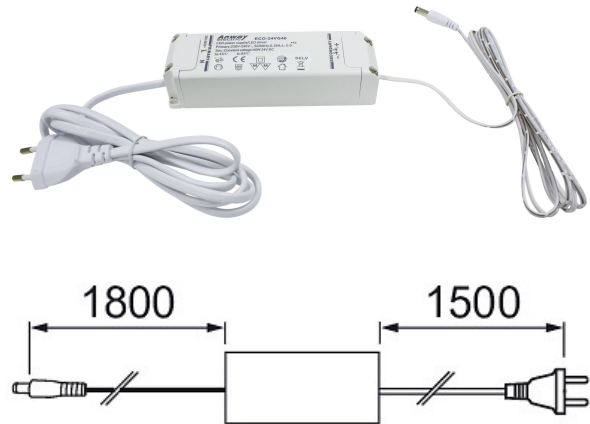

Linear

LED-Driver 40W 24V

Lisätarvike

Muunneltava led-profiilisarja. Kokoa eri osista tarpeeseesi sopiva kokonaisuus. Saatavissa eri pituuksia ja 2 eri valon väriämpötilaa (3000 tai 4000 K). Liitä profiilit toisiinsa tai yhdistele liitospäähineillä ja välilyhdoilla. DC 24 V muuntajat 40 W (maks. 2,3 m 35 W), 60 W (maks. 3,6 m 55 W) tai 80 W (maks. 5 m 75 W). Osat myydään erikseen.

LED-Driver 40W 24V			
SNRO	KOODI	KG	TUOTESARJA
4118766	A1LEDD	0.266	Linear

STUL-TAKUU

LED-Driver 40W 24V

EC002556

Asennus

Johtimien määrä	2
Nimellispoikkipinta-ala [mm ²]	0.75

Rakenne

Tarvikkeen/varaosan tyyppi	Muu
Väri	Valkoinen