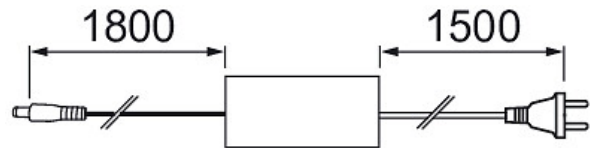

Linear

LED-Driver 40W 24V

Tillbehör

Ett modulärt LED-profilssystem. Bygg en helhet som passar dina behov genom att kombinera olika delar. Finns i flera längder och två färgtemperaturer (3000 eller 4000 K). Koppla profilerna ihop direkt eller kombinera dem med förbindelser och mellanledningar. DC 24 V drivdon: 40 W (max 2,3 m 35 W), 60 W (max 3,6 m 55 W) eller 80 W (max 5 m 75 W). Delarna säljs separat.

LED-Driver 40W 24V

E-NUMMER	KOD	KG	PRODUKTLINJE
7981383	4118766	0.266	Linear

LED-Driver 40W 24V
EC002556

Montering

Antal ledare	2
Nominell area (mm ²)	0.75

Konstruktion

Typ av tillbehör/reservdel	Övrigt
Färg	Vit