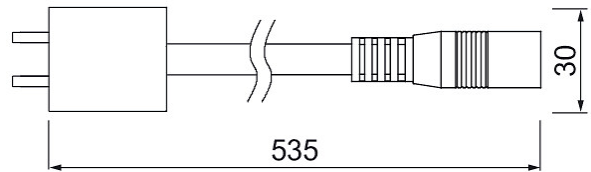

Linear

Input kabel 500mm

Tillbehör

Smart, anpassningsbar och flexibel LED-profilserie för kreativa lösningar, perfekt vid trånga utrymmen. Profilerna ansluts antingen direkt i varandra eller med anslutnings- och mellansladdar alt. hörn- och grenkontakter. Delar säljs separat.

Input kabel 500mm

E-NUMMER	KOD	KG	PRODUKTLINJE
7503145	4118768	0.03	Linear

Input kabel 500mm
EC002556

Montering

Antal ledare	2
Nominell area (mm ²)	0.75

Konstruktion

Typ av tillbehör/reservdel	Ändinmatning
Färg	Vit

Dimning och styrning

Fotometriska data

Livslängd och kapacitet

Mått

Teknisk data