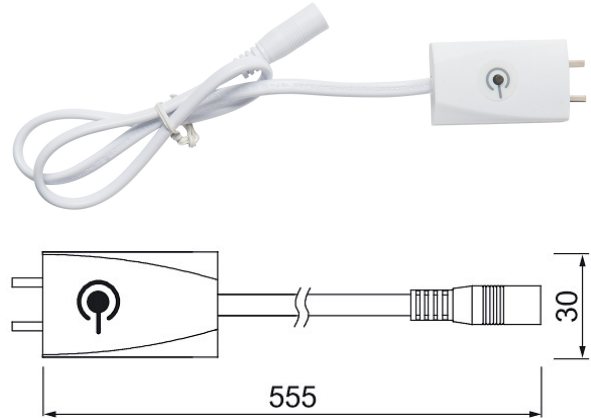

## Painokytkin liitosjohto 500mm

Lisätarvike

Muunneltava led-profiilisarja. Kokoa eri osista tarpeeseesi sopiva kokonaisuus. Saatavissa eri pituuksia ja 2 eri valon väriämpötilaa (3000 tai 4000 K). Liitä profiilit toisiinsa tai yhdistele liitoskappaleilla ja välilyhdoilla. DC 24 V muuntajat 40 W (maks. 2,3 m 35 W), 60 W (maks. 3,6 m 55 W) tai 80 W (maks. 5 m 75 W). Osat myydään erikseen.

**STUL-TAKUU**

Painokytkin liitosjohto 500mm  
EC002556