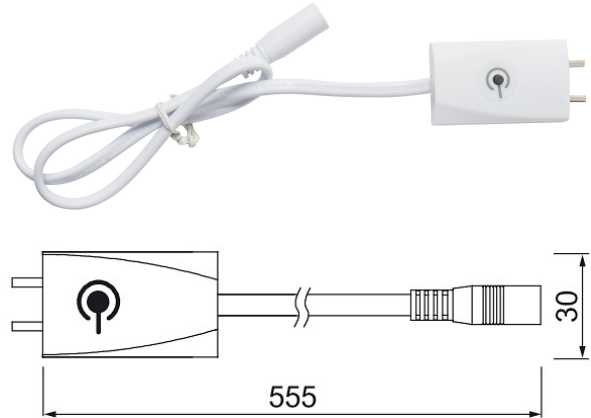

## Painokytkin liitosjohto 500mm

Lisätarvike

Muunneltava led-profiilisarja. Kokoa eri osista tarpeeseesi sopiva kokonaisuus. Ainutlaatuinen rakenne mahdollistaa katkeamattoman valon myös liitoskohdissa. Osat myydään erikseen.

### Painokytkin liitosjohto 500mm

SNRO	KOODI	KG	TUOTESARJA
4118769	A1LIDG	0.03	Linear

**STUL-TAKUU**

Painokytkin liitosjohto 500mm  
EC002556