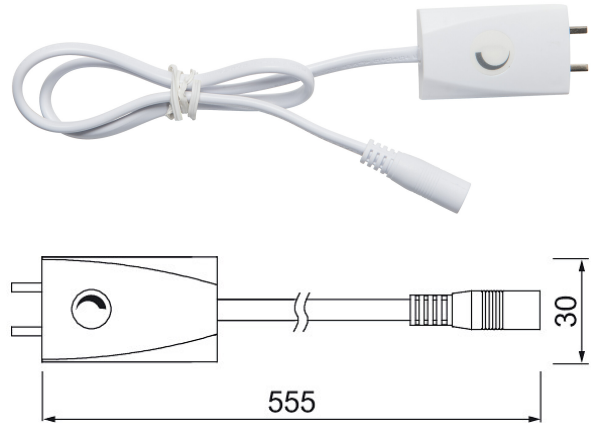

Linear

DIM-kytkin liitosjohto 500mm

Lisätarvike

Muunneltava led-profiilisarja. Kokoa eri osista tarpeeseesi sopiva kokonaisuus. Saatavissa eri pituuksia ja 2 eri valon väriämpötilaa (3000 tai 4000 K). Liitä profiilit toisiinsa tai yhdistele liitoskappaleilla ja välilyhdoilla. DC 24 V muuntajat 40 W (maks. 2,3 m 35 W), 60 W (maks. 3,6 m 55 W) tai 80 W (maks. 5 m 75 W). Osat myydään erikseen.

DIM-kytkin liitosjohto 500mm

SNRO	KOODI	KG	TUOTESARJA
4118771	A1LIDI	0.03	Linear

STUL-TAKUU

DIM-kytkin liitosjohto 500mm

EC002556

Asennus

Johtimien määrä	2
Nimellispoikkipinta-ala [mm ²]	0.75

Rakenne

Tarvikkeen/varaosan tyyppi	Kytkin
Väri	Valkoinen

Himmennys ja ohjaus

Valotekniset tiedot

Elinikä ja suorituskyky

Mitat

Sähkötekniset tiedot