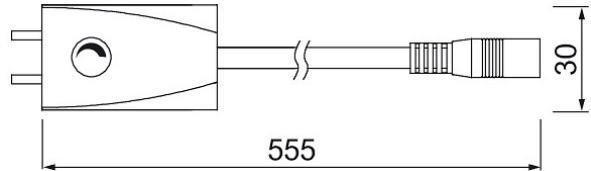

## DIM on/off kabel 500mm

Tillbehör

Smart, anpassningsbar och flexibel LED-profilserie för kreativa lösningar, perfekt vid trånga utrymmen. Profilerna ansluts antingen direkt i varandra eller med anslutnings- och mellansladdar alt. hörn- och grenkontakter. Delar säljs separat.

### DIM on/off kabel 500mm

| E-NUMMER | KOD     | KG   | PRODUKTLINJE |
|----------|---------|------|--------------|
| 7503150  | 4118771 | 0.03 | Linear       |

DIM on/off kabel 500mm

EC002556