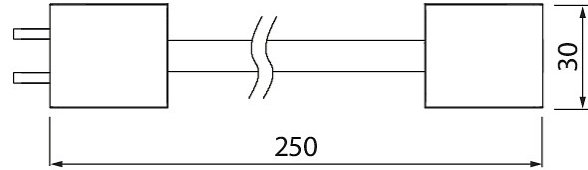

Linear

Välijohto 250mm

Lisätarvike

Muunneltava led-profiilisarja. Kokoa eri osista tarpeeseesi sopiva kokonaisuus. Saatavissa eri pituuksia ja 2 eri valon väriämpötilaa (3000 tai 4000 K). Liitä profiilit toisiinsa tai yhdistele liitoskappaleilla ja välijohtoilla. DC 24 V muuntajat 40 W (maks. 2,3 m 35 W), 60 W (maks. 3,6 m 55 W) tai 80 W (maks. 5 m 75 W). Osat myydään erikseen.

Välijohto 250mm

SNRO	KOODI	KG	TUOTESARJA
4118772	A1VJDJ	0.02	Linear

STUL-TAKUU

Välijohto 250mm

EC002556

Asennus

Johtimien määrä	2
Nimellispoikkipinta-ala [mm ²]	0.75

Rakenne

Tarvikkeen/varaosan tyyppi	Kytkin/liitin taipuisa
Väri	Valkoinen

Himmennys ja ohjaus

Valotekniset tiedot

Elinikä ja suorituskyky

Mitat

Sähkötekniset tiedot