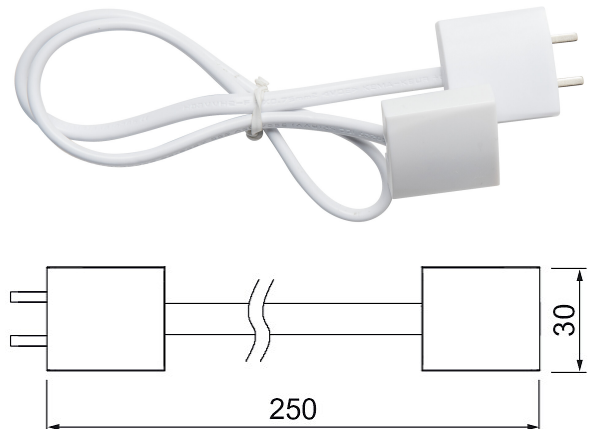

Linear

Mellankabel 250mm

Tillbehör

Smart, anpassningsbar och flexibel LED-profilserie för kreativa lösningar, perfekt vid trånga utrymmen. Profilerna ansluts antingen direkt i varandra eller med anslutnings- och mellansladdar alt. hörn- och grenkontakter. Delar säljs separat.

Mellankabel 250mm

E-NUMMER	KOD	KG	PRODUKTLINJE
7503151	4118772	0.02	Linear

Mellankabel 250mm

EC002556

Montering

Antal ledare	2
Nominell area (mm ²)	0.75

Konstruktion

Typ av tillbehör/reservdel	Koppling/kontaktdon, flexibelt
Färg	Vit