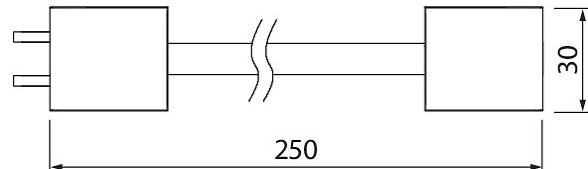

Linear

Mellankabel 250mm

Tillbehör

Ett modulärt LED-profilssystem. Bygg en helhet som passar dina behov genom att kombinera olika delar. Finns i flera längder och två färgtemperaturer (3000 eller 4000 K). Koppla profilerna ihop direkt eller kombinera dem med förbindelser och mellanledningar. DC 24 V drivdon: 40 W (max 2,3 m 35 W), 60 W (max 3,6 m 55 W) eller 80 W (max 5 m 75 W). Delarna säljs separat.

Mellankabel 250mm

E-NUMMER	KOD	KG	PRODUKTLINJE
7503151	4118772	0.02	Linear

Mellankabel 250mm

EC002556

Montering

Antal ledare	2
Nominell area (mm ²)	0.75

Konstruktion

Typ av tillbehör/reservdel	Koppling/kontaktdon, flexibelt
Färg	Vit