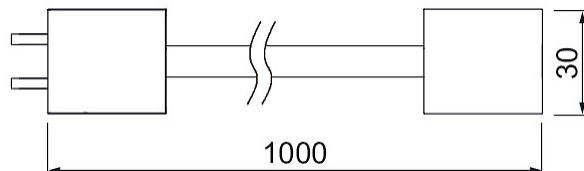

Linear

Välijohto 1000mm

Lisätarvike

Muunneltava led-profiilisarja. Kokoa eri osista tarpeeseesi sopiva kokonaisuus. Ainutlaatuinen rakenne mahdollistaa katkeamattoman valon myös liitoskohdissa. Osat myydään erikseen.

Välijohto 1000mm

SNRO	KOODI	KG	TUOTESARJA
4118773	A1VJDK	0.05	Linear

STUL-TAKUU

Välijohto 1000mm

EC002556

Asennus

Johtimien määrä	2
Nimellispoikkipinta-ala [mm ²]	0.75

Rakenne

Tarvikkeen/varaosan tyyppi	Kytkin/liitin taipuisa
Väri	Valkoinen

Himmennys ja ohjaus

Valotekniset tiedot

Elinikä ja suorituskyky

Mitat

Sähkötekniset tiedot