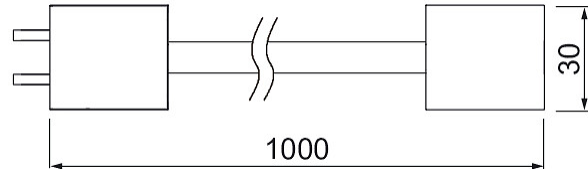

Linear

Välijohto 1000mm

Lisätarvike

Muunneltava led-profiilisarja. Kokoa eri osista tarpeeseesi sopiva kokonaisuus. Saatavissa eri pituuksia ja 2 eri valon väriämpötilaa (3000 tai 4000 K). Liitä profiilit toisiinsa tai yhdistele liitoskappaleilla ja välijohtoilla. DC 24 V muuntajat 40 W (maks. 2,3 m 35 W), 60 W (maks. 3,6 m 55 W) tai 80 W (maks. 5 m 75 W). Osat myydään erikseen.

Välijohto 1000mm

SNRO	KOODI	KG	TUOTESARJA
4118773	A1VJDK	0.05	Linear

STUL-TAKUU

Välijohto 1000mm

EC002556

Asennus

Johtimien määrä	2
Nimellispoikkipinta-ala [mm ²]	0.75

Rakenne

Tarvikkeen/varaosan tyyppi	Kytkin/liitin taipuisa
Väri	Valkoinen

Himmennys ja ohjaus

Valotekniset tiedot

Elinikä ja suorituskyky

Mitat

Sähkötekniset tiedot