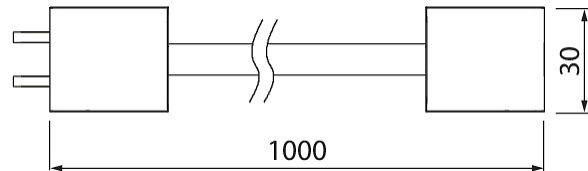

Linear

Mellankabel 1000mm

Tillbehör

Smart, anpassningsbar och flexibel LED-profilserie för kreativa lösningar, perfekt vid trånga utrymmen. Profilerna ansluts antingen direkt i varandra eller med anslutnings- och mellansladdar alt. hörn- och grenkontakter. Delar säljs separat.

Mellankabel 1000mm

E-NUMMER	KOD	KG	PRODUKTLINJE
7503152	4118773	0.05	Linear

Mellankabel 1000mm

EC002556

Montering

Antal ledare	2
Nominell area (mm ²)	0.75

Konstruktion

Typ av tillbehör/reservdel	Koppling/kontaktdon, flexibelt
Färg	Vit