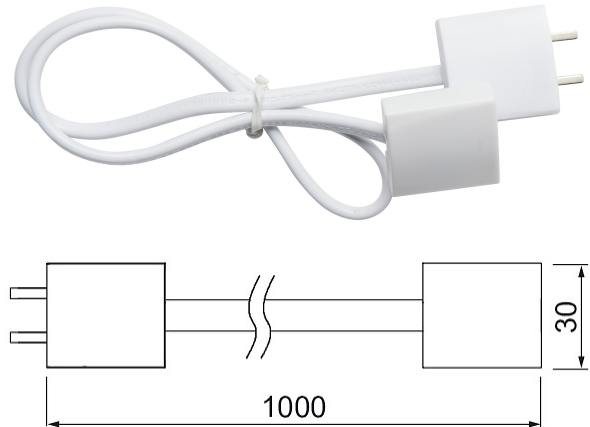

Linear

Mellankabel 1000mm

Tillbehör

Smart, anpassningsbar och flexibel LED-profilserie för kreativa lösningar, perfekt vid trånga utrymmen. Profilerna ansluts antingen direkt i varandra eller med anslutnings- och mellansladdar alt. hörn- och grenkontakter. Delar säljs separat.

Mellankabel 1000mm

E-NUMMER	KOD	KG	PRODUKTLINJE
7503152	4118773	0.05	Linear

Mellankabel 1000mm

EC002556

Montering

Antal ledare	2
Nominell area (mm ²)	0.75

Konstruktion

Typ av tillbehör/reservdel	Koppling/kontakt don, flexibelt
Färg	Vit