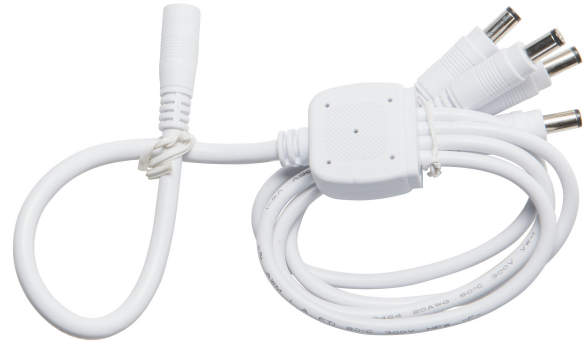

Linear

Jakoliitin 1-4

Lisätarvike

Muunneltava led-profiilisarja. Kokoa eri osista tarpeeseesi sopiva kokonaisuus. Saatavissa eri pituuksia ja 2 eri valon väriämpötilaa (3000 tai 4000 K). Liitä profiilit toisiinsa tai yhdistele liitoskappaleilla ja välilyhdoilla. DC 24 V muuntajat 40 W (maks. 2,3 m 35 W), 60 W (maks. 3,6 m 55 W) tai 80 W (maks. 5 m 75 W). Osat myydään erikseen.

Jakoliitin 1-4			
SNRO	KOODI	KG	TUOTESARJA
4118774	A1LIDL	0.08	Linear

STUL-TAKUU

Jakoliitin 1-4

EC002556

Asennus

Johtimien määrä	2
Nimellispoikkipinta-ala [mm ²]	0.75

Rakenne

Tarvikkeen/varaosan tyyppi	Virransyöttö sarjassa
Väri	Valkoinen