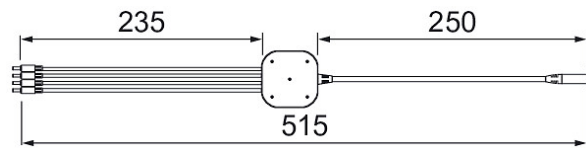

Linear

Jakoliitin 1-4

Lisätarvike

Muunneltava led-profiilisarja. Kokoa eri osista tarpeeseesi sopiva kokonaisuus. Saatavissa eri pituuksia ja 2 eri valon väriämpötilaa (3000 tai 4000 K). Liitä profiilit toisiinsa tai yhdistele liitoskappaleilla ja välilyhdoilla. DC 24 V muuntajat 40 W (maks. 2,3 m 35 W), 60 W (maks. 3,6 m 55 W) tai 80 W (maks. 5 m 75 W). Osat myydään erikseen.

Jakoliitin 1-4			
SNRO	KOODI	KG	TUOTESARJA
4118774	A1LIDL	0.08	Linear

STUL-TAKUU

Jakoliitin 1-4

EC002556

Asennus

Johtimien määrä	2
Nimellispoikkipinta-ala [mm ²]	0.75

Rakenne

Tarvikkeen/varaosan tyyppi	Virransyöttö sarjassa
Väri	Valkoinen