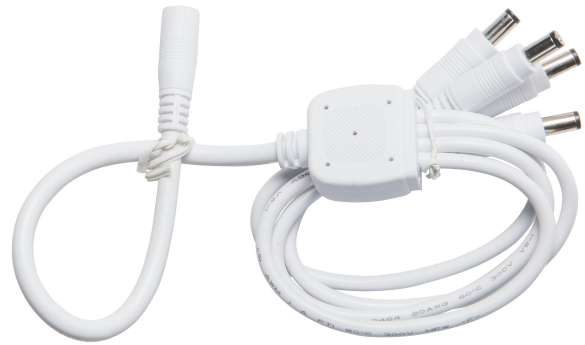

Linear

Kontakt 1-4

Tillbehör

Smart, anpassningsbar och flexibel LED-profilserie för kreativa lösningar, perfekt vid trånga utrymmen. Profilerna ansluts antingen direkt i varandra eller med anslutnings- och mellansladdar alt. hörn- och grenkontakter. Delar säljs separat.

Kontakt 1-4			
E-NUMMER	KOD	KG	PRODUKTLINJE
7503154	4118774	0.08	Linear

Kontakt 1-4

EC002556

Montering

Antal ledare	2
Nominell area (mm ²)	0.75

Konstruktion

Typ av tillbehör/reservdel	Serieströmför- sörjning
Färg	Vit