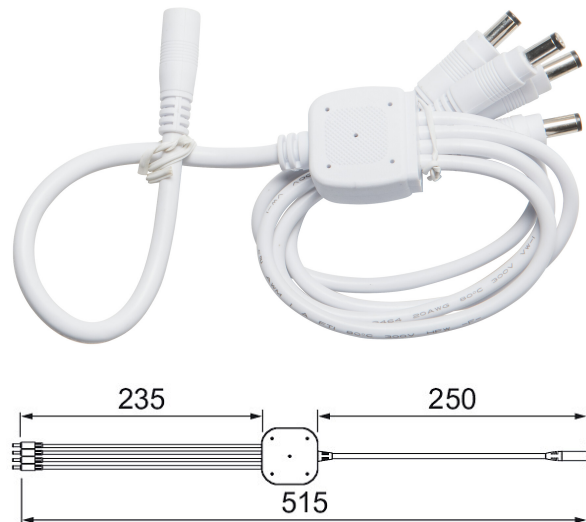

Linear

Kontakt 1-4

Tillbehör

Ett modulärt LED-profilssystem. Bygg en helhet som passar dina behov genom att kombinera olika delar. Finns i flera längder och två färgtemperaturer (3000 eller 4000 K). Koppla profilerna ihop direkt eller kombinera dem med förbindelser och mellanledningar. DC 24 V drivdon: 40 W (max 2,3 m 35 W), 60 W (max 3,6 m 55 W) eller 80 W (max 5 m 75 W). Delarna säljs separat.

Kontakt 1-4

E-NUMMER	KOD	KG	PRODUKTLINJE
7503154	4118774	0.08	Linear

Kontakt 1-4

EC002556

Montering

Antal ledare	2
Nominell area (mm ²)	0.75

Konstruktion

Typ av tillbehör/reservdel	Serieströmför- sörjning
Färg	Vit