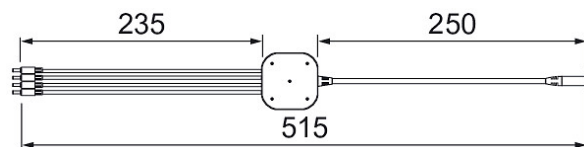

Linear

Kontakt 1-4

Tillbehör

Smart, anpassningsbar och flexibel LED-profilserie för kreativa lösningar, perfekt vid trånga utrymmen. Profilerna ansluts antingen direkt i varandra eller med anslutnings- och mellansladdar alt. hörn- och grenkontakter. Delar säljs separat.

Kontakt 1-4			
E-NUMMER	KOD	KG	PRODUKTLINJE
7503154	4118774	0.08	Linear

Kontakt 1-4

EC002556

Montering

Antal ledare	2
Nominell area (mm ²)	0.75

Konstruktion

Typ av tillbehör/reservdel	Serieströmför- sörjning
Färg	Vit

Dimning och styrning

Fotometriska data

Livslängd och kapacitet

Mått

Teknisk data