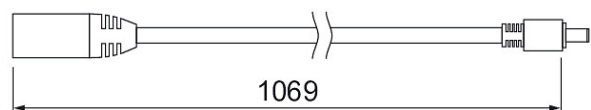

Linear

Jatkojohto 1000mm

Lisätarvike

Muunneltava led-profiilisarja. Kokoa eri osista tarpeeseesi sopiva kokonaisuus. Saatavissa eri pituuksia ja 2 eri valon väriämpötilaa (3000 tai 4000 K). Liitä profiilit toisiinsa tai yhdistele liitoskappaleilla ja välilyhdoilla. DC 24 V muuntajat 40 W (maks. 2,3 m 35 W), 60 W (maks. 3,6 m 55 W) tai 80 W (maks. 5 m 75 W). Osat myydään erikseen.

Jatkojohto 1000mm			
SNRO	KOODI	KG	TUOTESARJA
4118775	A1JADM	0.062	Linear

STUL-TAKUU

Jatkojohto 1000mm

EC002556

Asennus

Johtimien määrä	2
Nimellispoikkipinta-ala [mm ²]	0.75

Rakenne

Tarvikkeen/varaosan tyyppi	Kytentäkaapeli
Väri	Valkoinen