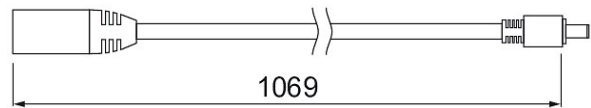

Linear

Jatkojohto 1000mm

Lisätarvike

Muunneltava led-profiilisarja. Kokoa eri osista tarpeeseesi sopiva kokonaisuus. Ainutlaatuinen rakenne mahdollistaa katkeamattoman valon myös liitoskohdissa. Osat myydään erikseen.

Jatkojohto 1000mm			
SNRO	KOODI	KG	TUOTESARJA
4118775	A1JADM	0.062	Linear

STUL-TAKUU

Jatkojohto 1000mm

EC002556

Asennus

Johtimien määrä	2
Nimellispoikkipinta-ala [mm ²]	0.75

Rakenne

Tarvikkeen/varaosan tyyppi	Kytentäkaapeli
Väri	Valkoinen