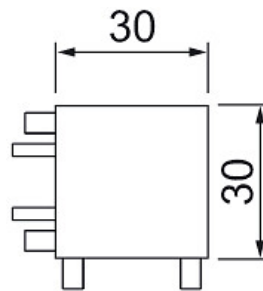

Linear

Kulmaliitin vasen

Lisätarvike

Muunneltava led-profiilisarja. Kokoa eri osista tarpeeseesi sopiva kokonaisuus. Saatavissa eri pituuksia ja 2 eri valon värilämpötilaa (3000 tai 4000 K). Liitä profiilit toisiinsa tai yhdistele liitoskappaleilla ja välilyhdoilla. DC 24 V muuntajat 40 W (maks. 2,3 m 35 W), 60 W (maks. 3,6 m 55 W) tai 80 W (maks. 5 m 75 W). Osat myydään erikseen.

Kulmaliitin vasen			
SNRO	KOODI	KG	TUOTESARJA
4118778	A1LIDP	0.005	Linear

STUL-TAKUU

Kulmaliitin vasen
EC002556

Asennus

Johtimien määrä	2
Nimellispoikkipinta-ala [mm ²]	0.75

Rakenne

Tarvikkeen/varaosan tyyppi	Kytkin/liitin L- muotoinen
Väri	Valkoinen