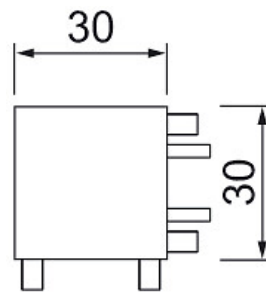

Linear

Kulmaliitin oikea

Lisätarvike

Muunneltava led-profiiliarja. Kokoa eri osista tarpeeseesi sopiva kokonaisuus. Saatavissa eri pituuksia ja 2 eri valon väriämpötilaa (3000 tai 4000 K). Liitä profiilit toisiinsa tai yhdistele liitoskappaleilla ja välilyhdoilla. DC 24 V muuntajat 40 W (maks. 2,3 m 35 W), 60 W (maks. 3,6 m 55 W) tai 80 W (maks. 5 m 75 W). Osat myydään erikseen.

Kulmaliitin oikea			
SNRO	KOODI	KG	TUOTESARJA
4118779	A1LIDQ	0.005	Linear

STUL-TAKUU

Kulmaliitin oikea

EC002556

Asennus

Johtimien määrä	2
Nimellispoikkipinta-ala [mm ²]	0.75

Rakenne

Tarvikkeen/varaosan tyyppi	Kytkin/liitin L- muotoinen
Väri	Valkoinen