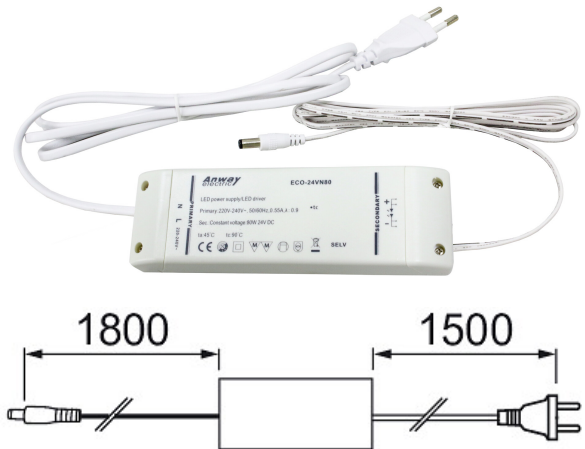

Linear

LED-Driver 80W 24V

Lisätarvike

Muunneltava led-profiiliarja. Kokoa eri osista tarpeeseesi sopiva kokonaisuus. Ainutlaatuinen rakenne mahdollistaa katkeamattoman valon myös liitospöydissä. Osat myydään erikseen.

LED-Driver 80W 24V

SNRO	KOODI	KG	TUOTESARJA
4118780	A1KIDR	0.392	Linear

STUL-TAKUU

LED-Driver 80W 24V

EC002556

Asennus

Johtimien määrä	2
Nimellispoikkipinta-ala [mm ²]	0.75

Rakenne

Tarvikkeen/varaosan tyyppi	Muu
Väri	Valkoinen

Himmennys ja ohjaus

Valotekniset tiedot

Elinikä ja suorituskyky

Mitat

Sähkötekniset tiedot