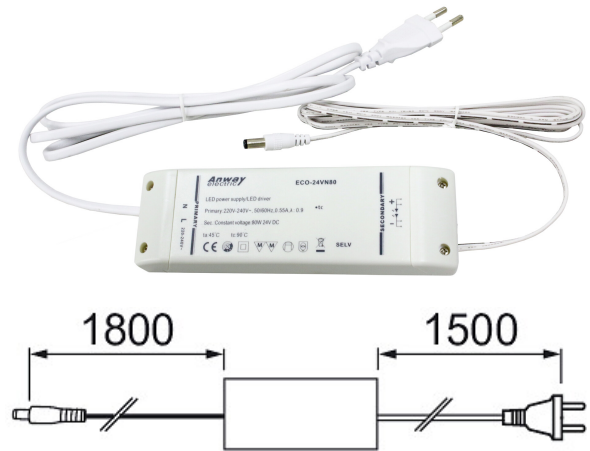

Linear

LED-Driver 80W 24V

Lisätarvike

Muunneltava led-profiiliarja. Kokoa eri osista tarpeeseesi sopiva kokonaisuus. Saatavissa eri pituuksia ja 2 eri valon väriämpötilaa (3000 tai 4000 K). Liitä profiilit toisiinsa tai yhdistele liitospäälleillä ja välilyhdoilla. DC 24 V muuntajat 40 W (maks. 2,3 m 35 W), 60 W (maks. 3,6 m 55 W) tai 80 W (maks. 5 m 75 W). Osat myydään erikseen.

LED-Driver 80W 24V			
SNRO	KOODI	KG	TUOTESARJA
4118780	A1KIDR	0.392	Linear

STUL-TAKUU

LED-Driver 80W 24V

EC002556

Asennus

Johtimien määrä	2
Nimellispoikkipinta-ala [mm ²]	0.75

Rakenne

Tarvikkeen/varaosan tyyppi	Muu
Väri	Valkoinen