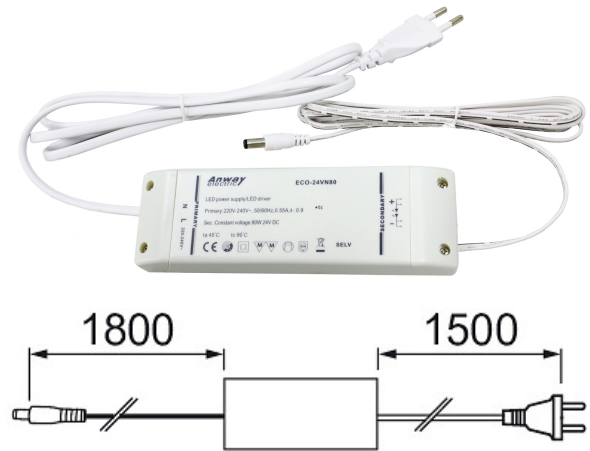

## LED-Driver 80W 24V

### Tillbehör

Smart, anpassningsbar och flexibel LED-profilserie för kreativa lösningar, perfekt vid trånga utrymmen. Profilerna ansluts antingen direkt i varandra eller med anslutnings- och mellansladdar alt. hörn- och grenkontakter. Delar säljs separat.

#### LED-Driver 80W 24V

E-NUMMER	KOD	KG	PRODUKTLINJE
7981385	4118780	0.392	Linear