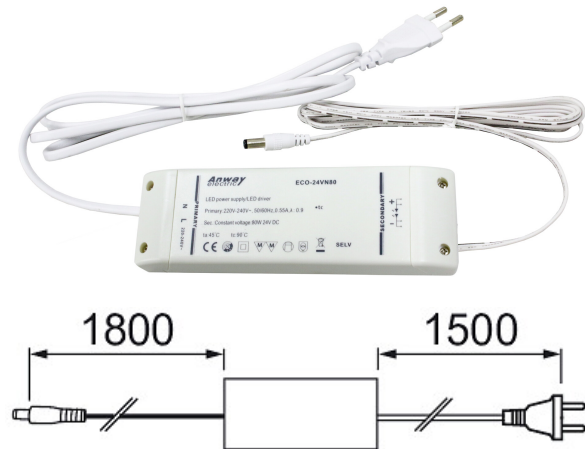

## LED-Driver 80W 24V

### Tillbehör

Ett modulärt LED-profilssystem. Bygg en helhet som passar dina behov genom att kombinera olika delar. Finns i flera längder och två färgtemperaturer (3000 eller 4000 K). Koppla profilerna ihop direkt eller kombinera dem med förbindelser och mellanledningar. DC 24 V drivdon: 40 W (max 2,3 m 35 W), 60 W (max 3,6 m 55 W) eller 80 W (max 5 m 75 W). Delarna säljs separat.

### LED-Driver 80W 24V

| E-NUMMER | KOD     | KG    | PRODUKTLINJE |
|----------|---------|-------|--------------|
| 7981385  | 4118780 | 0.392 | Linear       |