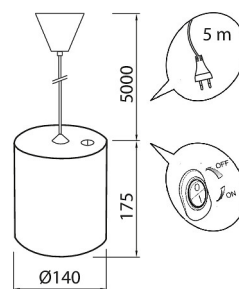

Fiora

IP20 E27 9,5W/835 30D WH

Växtarmatur

Ge dina krukväxter extra ljus från november till mars – eller året runt om växten inte får tillräckligt med dagsljus. Fiora växtbelysning monteras fritt i rummets tak. Installationen är enkel: anslut sladden med eurokontakt till ett vägguttag och häng armaturen ovanför växterna. Sladdens längd är 5 m. Förpackningen innehåller en LED-växtlampa på 3500 K med behagligt vitt ljus, och armaturens högblanka reflektor sprider ljuset jämnt. Lampan är utbytbar. Airams LED-växtlampor är anpassade till de våglängder som växter behöver och är därför inte avsedda för allmän rumsbelysning.

Fiora Pendelarmatur 9,5W 3500K 800lm Dim saknas; IP20; SK II; L70B50 15000h; LED utbytbar; Växtlampa Airam 4711773 E27 1400cd 40D medföljer; CRI>80; Kapsling Plast; Färg vit

IP20 E27 9,5W/835 30D WH

E-NUMMER	KOD	KG	PRODUKTLINJE
7503168	4118787	0.645	Fiora

Fotometriska data	
Ljusfördelare/spridare	Reflektor
Ljusfördelning	Symmetrisk
Ljusuttag	Direkt
Direkt-/indirekt ljus kan regleras separat	Nej
Armaturljusflöde (lm)	800
Ljusfärg	Vit
Färgtemperatur (min) (K)	3500
Färgtemperatur (max) (K)	3500
Färgtolkningsindex (CRI/Ra)	80-89
Färg på ljus justerbar	Nej
Justering ljusflöde	Nej
Justerbar ljusfördelning	Nej

Livslängd och kapacitet	
Nominell livslängd L70/B50 vid 25 °C (h)	15000

Mått	
Bredd (mm)	140
Höjd/djup (mm)	175
Längd (mm)	140
Diameter (mm)	140

Teknisk data	
Spänningstyp	AC
Märkspänning från (V)	220
Märkspänning till (V)	240
Drivdon	Krävs ej
Skyddsklass (IEC 61140)	II
Lämplig för lampeffekt (min) (W)	1
Lämplig för lampeffekt (max) (W)	9.5
Max. systemeffekt (W)	9.5
Ljusutbyte (lm/W)	84