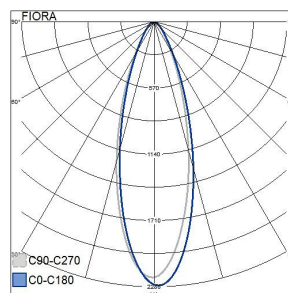

Fiora

IP20 E27 9,5W/835 30D WH

Växtarmatur

Ge dina krukväxter extra ljus från november till mars – eller året runt om växten inte får tillräckligt med dagsljus. Fiora växtbelysning monteras fritt i rummets tak. Installationen är enkel: anslut sladden med eurokontakt till ett vägguttag och häng armaturen ovanför växterna. Sladdens längd är 5 m. Förpackningen innehåller en LED-växtlampa på 3500 K med behagligt vitt ljus, och armaturens högblanka reflektor sprider ljuset jämnt. Lampan är utbytbar. Airams LED-växtlampor är anpassade till de våglängder som växter behöver och är därför inte avsedda för allmän rumsbelysning.

Fiora Pendelarmatur 9,5W 3500K 800lm Dim saknas; IP20; SK II; L70B50 15000h; LED utbytbar; Växtlampa Airam 4711773 E27 1400cd 40D medföljer; CRI>80; Kapsling Plast; Färg vit

IP20 E27 9,5W/835 30D WH

E-NUMMER	KOD	KG	PRODUKTLINJE
7503168	4118787	0.645	Fiora

Livslängd och kapacitet	
Nominell livslängd L70/B50 vid 25 °C (h)	15000

Mått	
Bredd (mm)	140
Höjd/djup (mm)	175
Längd (mm)	140
Diameter (mm)	140

Teknisk data	
Spänningstyp	AC
Märkspänning från (V)	220
Märkspänning till (V)	240
Drivdon	Krävs ej
Skyddsklass (IEC 61140)	II
Lämplig för lampeffekt (min) (W)	1
Lämplig för lampeffekt (max) (W)	9.5
Max. systemeffekt (W)	9.5
Ljusutbyte (lm/W)	84