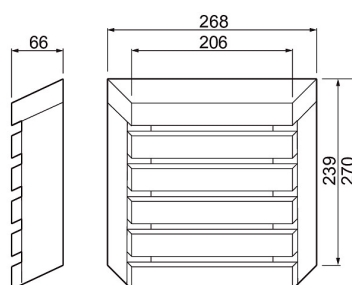

-O
3 x 2,5

IP65

Saunaled Sq

IP65 8W/827 DIM PCO TRL Sq

Saunaled Sq Bastu armatur 8W 2700K 500lm Dim framkant (phase cut-on); IP65; SK I; L70B50 15000h; LED ej utbyttbar; CRI>80; SDCM5; Avslutning; 3x2.5mm²; Kapsling al; Färg vit; Kupa Plast, opal

IP65 8W/827 DIM PCO TRL Sq

E-NUMMER	KOD	KG	PRODUKTLINJE
7504078	4126226	1.436	Saunaled Sq

Montering	
Lämplig för väggmontering	Ja
Lämplig för pendelupphängning	Nej
Lämplig för takmontering	Nej
Lämplig för inbyggnad/infällnad	Ja
Lämplig för utanpåliggande montage	Ja
Lämplig för rampmontage	Nej
Lämplig för klämmontering	Nej
Anpassad för bildskärmsarbete (EN 12464-1)	Nej
Kapslingsklass (IP)	IP65
Skyddsklass (IP) baksida	Övrigt
Skyddsklass (IP) framsida	IP65
Armatyr med begränsad ytemperatur "D" (EN 60598-2-24)	Nej
Lämplig för nödbelysning	Nej
Nöddriftsövervakningssystem	Ingen
Övertäckning med isolering	Nej
Typ av kabeldragning	Avslutning
Antal poler	3
Ledararea (mm ²)	2.5
Typ anslutning	Skruvklämma
Anslutningsbar ledararea (min) (mm ²)	1.5
Anslutningsbar ledararea (max) (mm ²)	2.5

Mått	
Bredd (mm)	268
Höjd/djup (mm)	270
Längd (mm)	66
Bygglängd (mm)	164
Inbyggnadsbredd (mm)	164
Inbyggnadshöjd/djup (mm)	45

Teknisk data	
Spänningstyp	AC
Märkspänning från (V)	220
Märkspänning till (V)	240
Märkström (min) (mA)	45
Märkström (max) (mA)	45
Drivdon	Krävs ej
Skyddsklass (IEC 61140)	I
Lämplig för lampeffekt (min) (W)	8
Lämplig för lampeffekt (max) (W)	8
Ljusutbyte (min) (lm/W)	62
Ljusutbyte (max) (lm/W)	62
Max. systemeffekt (W)	8
Ljusutbyte (lm/W)	62
Effektfaktor	0.9
Distorsion (THD) (%)	20
Distorsion (THD)	20