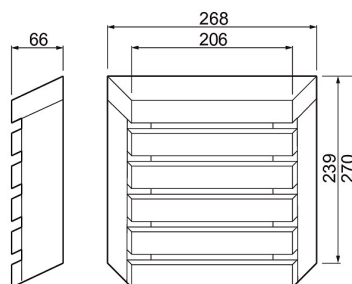

-O
3 x 2,5

IP65

Saunaled Sq

IP65 8W/827 DIM PCO TRL Sq

Saunaled Sq Bastu armatur 8W 2700K 500lm Dim framkant (phase cut-on); IP65; SK I; L70B50 15000h; LED ej utbyttbar; CRI>80; SDCM5; Avslutning; 3x2.5mm²; Kapsling al; Färg vit; Kupa Plast, opal

IP65 8W/827 DIM PCO TRL Sq

E-NUMMER	KOD	KG	PRODUKTLINJE
7504078	4126226	1.436	Saunaled Sq

Montering	
Lämplig för väggmontering	Ja
Lämplig för pendelupphängning	Nej
Lämplig för takmontering	Nej
Lämplig för inbyggnad/infällnad	Ja
Lämplig för utanpåliggande montage	Ja
Lämplig för rampmontage	Nej
Lämplig för klämmontering	Nej
Anpassad för bildskärmsarbete (EN 12464-1)	Nej
Kapslingsklass (IP)	IP65
Skyddsklass (IP) baksida	Övrigt
Skyddsklass (IP) framsida	IP65
Armatyr med begränsad ytemperatur "D" (EN 60598-2-24)	Nej
Lämplig för nödbelysning	Nej
Nöddriftsövervakningssystem	Ingen
Övertäckning med isolering	Nej
Typ av kabeldragning	Avslutning
Antal poler	3
Ledararea (mm ²)	2.5
Typ anslutning	Skruvklämma
Anslutningsbar ledararea (min) (mm ²)	1.5
Anslutningsbar ledararea (max) (mm ²)	2.5

Mått	
Bredd (mm)	268
Höjd/djup (mm)	270
Längd (mm)	66
Bygglängd (mm)	164
Inbyggnadsbredd (mm)	164
Inbyggnadshöjd/djup (mm)	45

Teknisk data	
Spänningstyp	AC
Märkspänning från (V)	220
Märkspänning till (V)	240
Märkström (min) (mA)	45
Märkström (max) (mA)	45
Drivdon	Krävs ej
Skyddsklass (IEC 61140)	I
Lämplig för lampeffekt (min) (W)	8
Lämplig för lampeffekt (max) (W)	8
Ljusutbyte (min) (lm/W)	62
Ljusutbyte (max) (lm/W)	62
Max. systemeffekt (W)	8
Ljusutbyte (lm/W)	62
Effektfaktor	0.9
Distorsion (THD) (%)	20
Distorsion (THD)	20