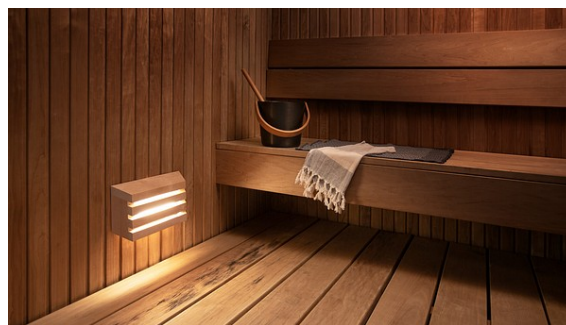

Saunaled H

Saunaled H 320 8W/827 PCO TRL

Saunavalaisin

Tuotesarjan kuvaus

Saunaled H (horizontal) on tyylikäs saunavalaisin, jossa on kiinteä AC-led. Valaisimen puuvarjostin valmistetaan Suomessa laadukkaasta kotimaisesta tervalepystä. Valaisin on himmennettävä, joten voit säätää valon määrää tilanteeseen sopivaksi. Pöly- ja vesitiiviin valaisimen voi pinta- ja uppoasentaa seinään. Suosittelemme puuosien pintakäsittelyä puusuoja-aineella ennen käyttöönottoa. Voit myös sävyttää puuosat yksilöllisesti saunasi sisustukseen sopivaksi. Tuotteella on Design from Finland -merkki.

Tuotteen tekniset tiedot

Vaakamallinen Saunaled H (horizontal) kiinteällä, himmennettävällä AC-ledillä, 8 W 500 lm 2700 K. IP65. Käyttöympäristön lämpötila 5 ... 60 °C. Puuvarjostin kotimaista tervaleppää, jonka voi halutessaan käsitellä ja sävyttää. Tuotteella on Design from Finland -merkki.