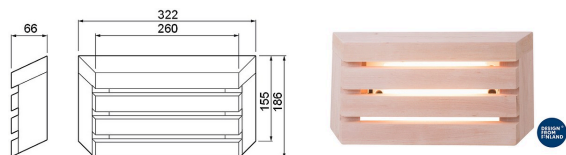

Saunaled H

Saunaled H 320 8W/827 PCO TRL

Saunavalaisin

Tuotesarjan kuvaus

Saunaled H (horizontal) on tyylikäs saunavalaisin, jossa on kiinteä AC-led. Valaisimen puuvarjostin valmistetaan Suomessa laadukkaasta kotimaisesta tervalepystä. Valaisin on himmennettävä, joten voit säätää valon määrää tilanteeseen sopivaksi. Pöly- ja vesitiiviin valaisimen voi pinta- ja uppoasentaa seinään. Suosittelemme puuosien pintakäsittelyä puusuoja-aineella ennen käyttöönottoa. Voit myös sävyttää puuosat yksilöllisesti saunasi sisustukseen sopivaksi. Tuotteella on Design from Finland -merkki.

Tuotteen tekniset tiedot

Vaakamallinen Saunaled H (horizontal) kiinteällä, himmennettävällä AC-ledillä, 8 W 500 lm 2700 K. IP65. Käyttöympäristön lämpötila 5 ... 60 °C. Puuvarjostin kotimaista tervaleppää, jonka voi halutessaan käsitellä ja sävyttää. Tuotteella on Design from Finland -merkki.