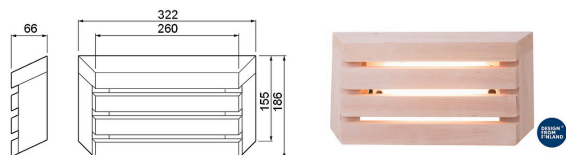

Saunaled H

Saunaled H 320 8W/827 PCO TRL

Bastuarmatur

Beskrivning av produktserien

Saunaled H (horisontal) är en stilren bastuarmatur med fast AC-LED. Armaturens träskärm tillverkas i Finland av högklassig inhemsk al. Armaturen är dimbar, vilket gör att ljusnivån enkelt kan anpassas efter situationen. Den damm- och vattentäta armaturen kan monteras både yt- och infällt på vägg. Vi rekommenderar att trädelarna behandlas med träskyddsmedel före användning. Träet kan även nyanseras individuellt för att passa bastuns inredning. Produkten har märket Design from Finland.

Tekniska detaljer

Horisontell Saunaled H med fast, dimbar AC-LED, 8 W 500 lm, 2700 K. IP65. Omgivningstemperatur 5 ... 60 °C. Träskärm av inhemsk al som kan behandlas och nyanseras vid behov. Produkten har märket Design from Finland.