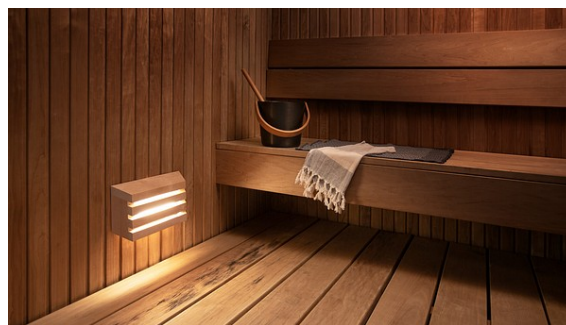

Saunaled H

Saunaled H 320 8W/827 PCO TRL

Bastuarmatur

Beskrivning av produktserien

Saunaled H (horisontal) är en stilren bastuarmatur med fast AC-LED. Armaturens träskärm tillverkas i Finland av högklassig inhemsk al. Armaturen är dimbar, vilket gör att ljusnivån enkelt kan anpassas efter situationen. Den damm- och vattentäta armaturen kan monteras både yt- och infällt på vägg. Vi rekommenderar att trädelarna behandlas med träskyddsmedel före användning. Träet kan även nyanseras individuellt för att passa bastuns inredning. Produkten har märket Design from Finland.

Tekniska detaljer

Horisontell Saunaled H med fast, dimbar AC-LED, 8 W 500 lm, 2700 K. IP65. Omgivningstemperatur 5 ... 60 °C. Träskärm av inhemsk al som kan behandlas och nyanseras vid behov. Produkten har märket Design from Finland.