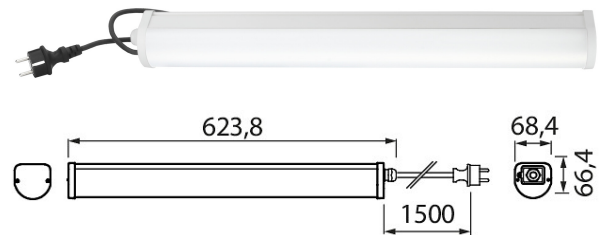

TUBE II

TUBE II 600 IP65 14W/840 1400LM

Allmänbelysning

Mångsidig LED-allmänarmatur för belysning av torra och fuktiga utrymmen i hemmet, såsom förråd och garage. Lämpar sig även som extra arbetsbelysning eller för renoveringsprojekt. Tube II är damm- och vattentät med kapslingsklass IP65. Armaturen levereras med en färdigmonterad 1,5 m H05RB-F stickproppskabel. Mycket hög slagåtlighet, IK10. Finns i tre olika längder och effekialternativ. Fast LED med svalvitt ljus, 4000 K. Enkel ytmontering på vägg eller i tak med medföljande metallfästen. Tube II är inte avsedd för jordbruks- eller industriellt bruk.

TUBE II Ytmontage universalarmatur 14W 4000K
1400lm Dim saknas; IP65; IK10; SK II; L70B50 35000h;
LED ej utbytbar; CRI>80; Avslutning; 3x1mm²;
Kapsling Plast; Färg vit; Kupa Plast, opal

TUBE II 600 IP65 14W/840 1400LM

E-NUMMER	KOD	KG	PRODUKTLINJE
7504084	4126232	0.7	TUBE II