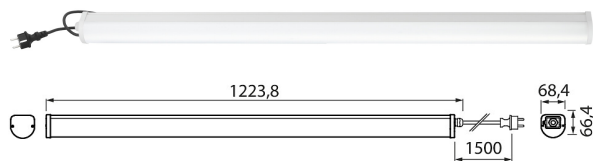

## TUBE II 1200 IP65 28W/840 2800LM

Allmänbelysning

Mångsidig LED-allmänarmatur för belysning av torra och fuktiga utrymmen i hemmet, såsom förråd och garage. Lämpar sig även som extra arbetsbelysning eller för renoveringsprojekt. Tube II är damm- och vattentät med kapslingsklass IP65. Armaturen levereras med en färdigmonterad 1,5 m H05RB-F stickproppskabel. Mycket hög slagåtlighet, IK10. Finns i tre olika längder och effekialternativ. Fast LED med svalvitt ljus, 4000 K. Enkel ytmontering på vägg eller i tak med medföljande metallfästen. Tube II är inte avsedd för jordbruks- eller industriellt bruk.

TUBE II Ytmontage universalarmatur 28W 4000K  
2800lm Dim saknas; IP65; IK10; SK II; L70B50 35000h;  
LED ej utbyttbar; CRI>80; Avslutning; 3x1mm<sup>2</sup>;  
Kapsling Plast; Färg vit; Kupa Plast, opal

### TUBE II 1200 IP65 28W/840 2800LM

E-NUMMER	KOD	KG	PRODUKTLINJE
7504085	4126233	1 kg	TUBE II

Montering	
Lämplig för väggmontering	Ja
Lämplig för pendelupphängning	Nej
Lämplig för takmontering	Ja
Lämplig för inbyggnad/infällnad	Nej
Lämplig för utanpåliggande montage	Ja
Lämplig för rampmontage	Nej
Anpassad för bildskärmsarbete (EN 12464-1)	Nej
Kapslingsklass (IP)	IP65
Slagtålighet (IK)	IK10
Armatyr med begränsad ytemperatur "D" (EN 60598-2-24)	Nej
Lämplig för nödbelysning	Nej
Övertäckning med isolering	Nej
Typ av kabeldragning	Avslutning
Antal poler	3
Ledararea (mm <sup>2</sup> )	1
Typ anslutning	Plugg (hane)

Konstruktion	
Ljuskälla	LED ej utbytbar
Med ljuskälla	Ja
Lämplig för antal ljuskällor	1
Lamphållare/socket	Övrigt
Material hus/kapsling/stomme	Plast
Ytskydd hus/kapsling/stomme	Plastbelagd
Färg hus/kapsling/stomme	Vit
Material kupa/kåpa	Plast, opal
Drivdon ingår	Ja
Energieffektivitetsklass ljuskälla (EU 2019/2015)	F
Integrerad nödströmförsörjning	Nej