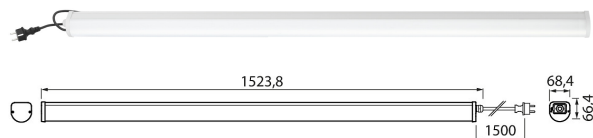

TUBE II

TUBE II 1500 IP65 35W/840 3500LM

Allmänbelysning

Mångsidig LED-allmänarmatur för belysning av torra och fuktiga utrymmen i hemmet, såsom förråd och garage. Lämpar sig även som extra arbetsbelysning eller för renoveringsprojekt. Tube II är damm- och vattentät med kapslingsklass IP65. Armaturen levereras med en färdigmonterad 1,5 m H05RB-F stickproppskabel. Mycket hög slagåtlighet, IK10. Finns i tre olika längder och effekialternativ. Fast LED med svalvitt ljus, 4000 K. Enkel ytmontering på vägg eller i tak med medföljande metallfästen. Tube II är inte avsedd för jordbruks- eller industriellt bruk.

TUBE II Ytmontage universalarmatur 35W 4000K
3500lm Dim saknas; IP65; IK10; SK II; L70B50 35000h;
LED ej utbytbar; CRI>80; Avslutning; 3x1mm²;
Kapsling Plast; Färg vit; Kupa Plast, opal

TUBE II 1500 IP65 35W/840 3500LM