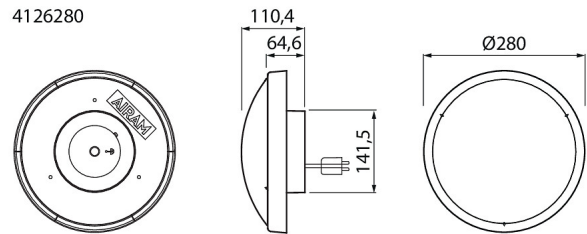

Zeo Duo

280 IP20 12W 830/840 PCO WH

Plafond

Den runda Zeo Duo-plafonden är en allmänbelysning för hemmets torra inomhusutrymmen och monteras i takets lamputtag. Tack vare den färdiga lampproppen är installationen snabb och enkel, och armaturen kan hängas upp i kroken utan verktyg. Innan installationen kan du enkelt välja önskad färgtemperatur med en omkopplare: vit 3000 K eller kallvit 4000 K. Ljuset är jämnt och tänds omedelbart. Armaturens stomme och kupa av polykarbonat har den högsta slagålgighetsklassen IK10 mot mekaniska stötar.

Zeo Duo Ytmontage universalarmatur 12W 3000K/4000K 850lm Dim saknas; IP20; IK10; SK II; L70B50 35000h; LED ej utbyttbar; CRI>80; 2x0.75mm²; Kapsling Plast; Färg vit; Kupa Plast, opal

280 IP20 12W 830/840 PCO WH

E-NUMMER	KOD	KG	PRODUKTLINJE
7016432	4126280	0.572	Zeo Duo

4126280

Montering	
Lämplig för väggmontering	Ja
Lämplig för pendelupphängning	Nej
Lämplig för takmontering	Ja
Lämplig för inbyggnad/infällnad	Nej
Lämplig för utanpåliggande montage	Ja
Lämplig för rampmontage	Nej
Anpassad för bildskärmsarbete (EN 12464-1)	Nej
Kapslingsklass (IP)	IP20
Slagtåligghet (IK)	IK10
Armatyr med begränsad ytemperatur "D" (EN 60598-2-24)	Nej
Lämplig för nödbelysning	Nej
Övertäckning med isolering	Nej
Typ av kabeldragning	Avslutning
Antal poler	2
Ledararea (mm ²)	0.75
Typ anslutning	Plugg (hane)

Mått	
Bredd (mm)	280
Höjd/djup (mm)	110
Längd (mm)	280
Ytterdiameter (mm)	280

Teknisk data	
Spänningstyp	AC
Märkspänning från (V)	220
Märkspänning till (V)	240
Drivdon	LED-drivdon konstantström
Skyddsklass (IEC 61140)	II
Lämplig för lampeffekt (min) (W)	12
Lämplig för lampeffekt (max) (W)	12
Max. systemeffekt (W)	12
Ljusutbyte (lm/W)	70
Effektfaktor	0.5