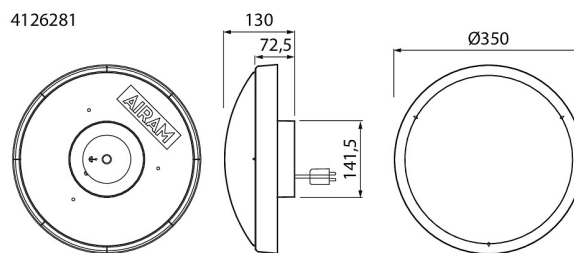

Zeo Duo

350 IP20 18W 830/840 PCO WH

Plafond

Den runda Zeo Duo-plafonden är en allmänbelysning för hemmets torra inomhusutrymmen och monteras i takets lamputtag. Tack vare den färdiga lampproppen är installationen snabb och enkel, och armaturen kan hängas upp i kroken utan verktyg. Innan installationen kan du enkelt välja önskad färgtemperatur med en omkopplare: vit 3000 K eller kallvit 4000 K. Ljuset är jämnt och tänds omedelbart. Armaturens stomme och kupa av polykarbonat har den högsta slagålgighetsklassen IK10 mot mekaniska stötar.

Zeo Duo Ytmontage universalarmatur 18W 3000K/4000K 1100lm Dim saknas; IP20; IK10; SK II; L70B50 35000h; LED ej utbytbar; CRI>80; 2x0.75mm²; Kapsling Plast; Färg vit; Kupa Plast, opal

350 IP20 18W 830/840 PCO WH

E-NUMMER	KOD	KG	PRODUKTLINJE
7016441	4126281	0.908	Zeo Duo