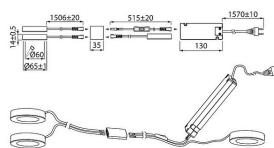

Antal i förpackning

Förpackning 4 st
Låda 8 st

Nr 4126290
E-nr (SWE) 7471702