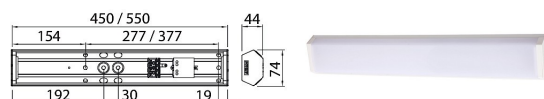

### Beskrivning av produktserien

Den populära Airam Handy-arbetsplatsarmaturserien är avsedd för allmänbelysning ovanför köksbänkar och i grovkökets arbetsytor. Före installation väljs armaturens färgtemperatur, 3000 K eller 4000 K. Handy-armaturerna finns i fyra längder och effektnivåer. Armaturen kan ytmonteras antingen rakt eller i 45° vinkel. Serien omfattar även modeller med dubblerad jordad vägguttag och on/off-brytare, så att uttagen kan styras individuellt via armaturen.

### Tekniska detaljer

Handy 450-arbetsplatsarmatur för belysning ovanför köksbänkar och arbetsytor i grovkök. Välj färgtemperatur mellan varmvit (3000 K) och kallvit (4000 K) före installation; väljaren finns inne i armaturen. Led 5 W 500 lm, armaturens längd 450 mm. Ytmontering, genomgående kabeldragning och kedjekoppling 3 x 2,5 mm<sup>2</sup>. Endast inomhusbruk, IP21.