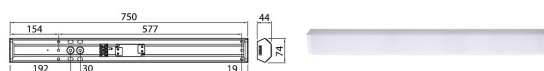

Handy

Handy 750 IP21 11W 830/840 WH

Köks- och bänkbelysning

Beskrivning av produktserien

Den populära Airam Handy-arbetsplatsarmaturserien är avsedd för allmänbelysning ovanför köksbänkar och i grovkökets arbetsytor. Före installation väljs armaturens färgtemperatur, 3000 K eller 4000 K. Handy-armaturerna finns i fyra längder och effektnivåer. Armaturen kan ytmonteras antingen rakt eller i 45° vinkel. Serien omfattar även modeller med dubblerad jordad vägguttag och on/off-brytare, så att uttagen kan styras individuellt via armaturen.

Tekniska detaljer

Handy 750-arbetsplatsarmatur för belysning ovanför köksbänkar och arbetsytor i grovkök. Välj färgtemperatur mellan varmvit (3000 K) och kallvit (4000 K) före installation; väljaren finns inne i armaturen. Led 11 W 1200 lm, armaturens längd 750 mm. Ytmontering, genomgående kabeldragning och kedjekoppling 3 x 2,5 mm². Endast inomhusbruk, IP21.