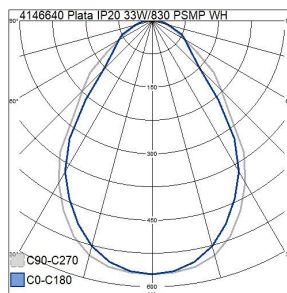

IP20 33W/830 PSMP WH

E-NUMMER	KOD	KG	PRODUKTLINJE
7021024	4146640	3 kg	Plata

Montering	
Lämplig för väggmontering	Nej
Lämplig för pendelupphängning	Ja
Lämplig för takmontering	Ja
Lämplig för inbyggnad/infällnad	Ja
Lämplig för utanpåliggande montage	Ja
Lämplig för rampmontage	Nej
Anpassad för bildskärmsarbete (EN 12464-1)	Ja
Kapslingsklass (IP)	IP20
Skyddsklass (IP) baksida	IP20
Skyddsklass (IP) framsida	Övrigt
Max. antal armaturer per automatsäkring C10 (MCB)	36
Max. antal armaturer per krets brytare B16	35
Max. antal armaturer per krets brytare C16	59
Slagtåligghet (IK)	IK02
Armatyr med begränsad yttemperatur "D" (EN 60598-2-24)	Ja
Lämplig för nödbelysning	Nej
Övertäckning med isolering	Nej
Typ av kabeldragning	Lämplig för genomgående ledning
Antal poler	5
Ledararea (mm ²)	2.5
Typ anslutning	Insticksklämma (snabbklämma)
Anslutningsbar ledararea (min) (mm ²)	1.5
Anslutningsbar ledararea (max) (mm ²)	2.5
Antal armaturer för miniatyrkrets brytare C16:	59
Antal armaturen för miniatyrkrets brytare B16:	35

Mått	
Bredd (mm)	595
Höjd/djup (mm)	8.5
Längd (mm)	595
Bygglängd (mm)	600
Inbyggnadsbredd (mm)	600
Inbyggnadshöjd/djup (mm)	80

Teknisk data	
Spänningstyp	AC
Märkspänning från (V)	220
Märkspänning till (V)	240
Märkström (min) (mA)	900
Märkström (max) (mA)	900
Drivdon	LED-drivdon konstantström
Skyddsklass (IEC 61140)	II
Lämplig för lampeffekt (min) (W)	33
Lämplig för lampeffekt (max) (W)	33
Max. systemeffekt (W)	33
Ljusutbyte (lm/W)	109
Effektfaktor	0.9
Distorsion (THD)	20