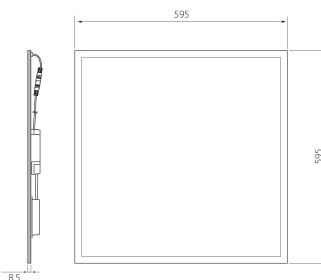

Plata

IP20 33W/830 PSMP WH

Plata är en modularmatur med låg profil. Användningsområden är kontor, korridorer, entréhallar, skolor och andra offentliga lokaler. Bländfria modeller med mikroprismakupa passar utmärkt för klassrum och terminalarbete. Armaturen är särskilt lämplig för kontor och offentliga lokaler, där den kan fällas in i undertaket. Den kan även hängas upp med vajer eller separat ram på takytan. Styralternativ är on/off, Dali-2, tryckknapp och Casambi.

Plata Modularmatur 33W 3000K 3600lm Dim saknas; IP20; IK02; SK II; L70B50 100000h; LED ej utbytbar; Med ljuskälla; CRI>80; SDCM3; Lämplig för genomgående ledning; 5x2.5mm²; Kapsling al; Färg vit; Kupa Plast, strukturerad; C16 max. 59