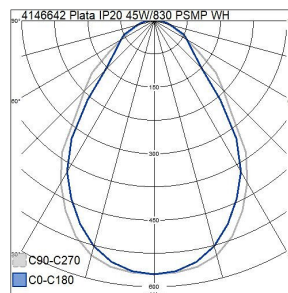

IP20 45W/830 PSMP WH

E-NUMMER	KOD	KG	PRODUKTLINJE
7021026	4146642	3 kg	Plata

Montering	
Lämplig för väggmontering	Nej
Lämplig för pendelupphängning	Ja
Lämplig för takmontering	Ja
Lämplig för inbyggnad/infällnad	Ja
Lämplig för utanpåliggande montage	Ja
Lämplig för rampmontage	Nej
Anpassad för bildskärmsarbete (EN 12464-1)	Ja
Kapslingsklass (IP)	IP20
Skyddsklass (IP) baksida	IP20
Skyddsklass (IP) framsida	Övrigt
Max. antal armaturer per automatsäkring C10 (MCB)	35
Max. antal armaturer per krets brytare B16	34
Max. antal armaturer per krets brytare C16	52
Slagtåligghet (IK)	IK02
Armatyr med begränsad yttemperatur "D" (EN 60598-2-24)	Ja
Lämplig för nödbelysning	Nej
Övertäckning med isolering	Nej
Typ av kabeldragning	Lämplig för genomgående ledning
Antal poler	5
Ledararea (mm ²)	2.5
Typ anslutning	Insticksklämma (snabbklämma)
Anslutningsbar ledararea (min) (mm ²)	1.5
Anslutningsbar ledararea (max) (mm ²)	2.5
Antal armaturer för miniatyrkrets brytare C16:	52
Antal armaturen för miniatyrkrets brytare B16:	34

Mått	
Bredd (mm)	595
Höjd/djup (mm)	8.5
Längd (mm)	595
Bygglängd (mm)	600
Inbyggnadsbredd (mm)	600
Inbyggnadshöjd/djup (mm)	80

Teknisk data	
Spänningstyp	AC
Märkspänning från (V)	220
Märkspänning till (V)	240
Märkström (min) (mA)	1200
Märkström (max) (mA)	1200
Drivdon	LED-drivdon konstantström
Skyddsklass (IEC 61140)	II
Lämplig för lampeffekt (min) (W)	45
Lämplig för lampeffekt (max) (W)	45
Max. systemeffekt (W)	45
Ljusutbyte (lm/W)	102
Effektfaktor	0.9
Distorsion (THD)	20