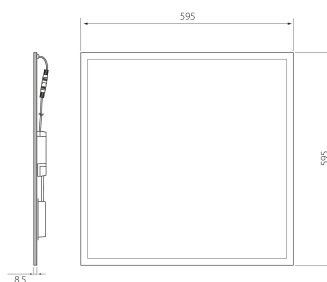

Plata

IP20 45W/840 PSMP WH

Plata är en modularmatur med låg profil. Användningsområden är kontor, korridorer, entréhallar, skolor och andra offentliga lokaler. Bländfria modeller med mikroprismakupa passar utmärkt för klassrum och terminalarbete. Armaturen är särskilt lämplig för kontor och offentliga lokaler, där den kan fällas in i undertaket. Den kan även hängas upp med vajer eller separat ram på takytan. Styralternativ är on/off, Dali-2, tryckknapp och Casambi.

Plata Modularmatur 45W 4000K 4600lm Dim saknas; IP20; IK02; SK II; L70B50 100000h; LED ej utbytbar; Med ljuskälla; CRI>80; SDCM3; Lämplig för genomgående ledning; 5x2.5mm²; Kapsling al; Färg vit; Kupa Plast, strukturerad; C16 max. 52