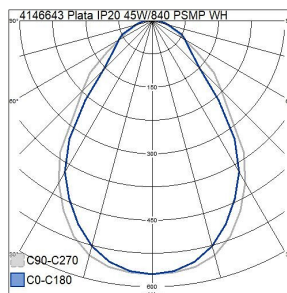

IP20 45W/840 PSMP WH

E-NUMMER	KOD	KG	PRODUKTLINJE
7021027	4146643	3 kg	Plata