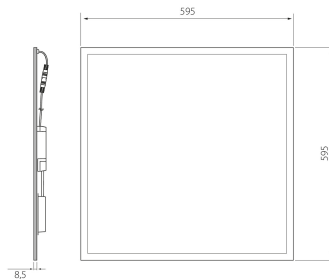

Plata

IP20 57W/830 PSMP WH

Plata är en modularmatur med låg profil. Användningsområden är kontor, korridorer, entréhallar, skolor och andra offentliga lokaler. Bländfria modeller med mikroprismakupa passar utmärkt för klassrum och terminalarbete. Armaturen är särskilt lämplig för kontor och offentliga lokaler, där den kan fällas in i undertaket. Den kan även hängas upp med vajer eller separat ram på takytan. Styralternativ är on/off, Dali-2, tryckknapp och Casambi.

Plata Modularmatur 57W 3000K 5600lm Dim saknas; IP20; IK02; SK II; L70B50 100000h; LED ej utbytbar; Med ljuskälla; CRI>80; SDCM3; Lämplig för genomgående ledning; 5x2.5mm²; Kapsling al; Färg vit; Kupa Plast, strukturerad; C16 max. 29