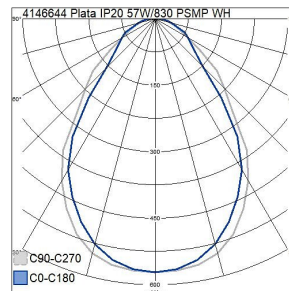

IP20 57W/830 PSMP WH

E-NUMMER	KOD	KG	PRODUKTLINJE
7021033	4146644	3 kg	Plata