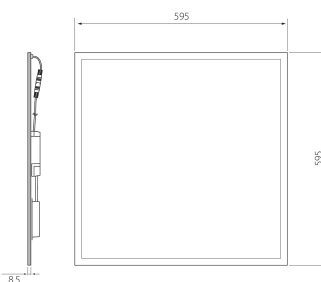

Plata

IP20 27W/830 DA2 PSO WH

Plata är en modularmatur med låg profil. Användningsområden är kontor, korridorer, entréhallar, skolor och andra offentliga lokaler. Bländfria modeller med mikroprismakupa passar utmärkt för klassrum och terminalarbete. Armaturen är särskilt lämplig för kontor och offentliga lokaler, där den kan fällas in i undertaket. Den kan även hängas upp med vajer eller separat ram på takytan. Styralternativ är on/off, Dali-2, tryckknapp och Casambi.

IP20 27W/830 DA2 PSO WH			
E-NUMMER	KOD	KG	PRODUKTLINJE
7021038	4146646	3 kg	Plata

Montering	
Lämplig för väggmontering	Nej
Lämplig för pendelupphängning	Ja
Lämplig för takmontering	Ja
Lämplig för inbyggnad/infällnad	Ja
Lämplig för utanpåliggande montage	Ja
Lämplig för rampmontage	Nej
Anpassad för bildskärmsarbete (EN 12464-1)	Nej
Kapslingsklass (IP)	IP20
Skyddsklass (IP) baksida	IP20
Skyddsklass (IP) framsida	Övrigt
Max. antal armaturer per automatsäkring C10 (MCB)	61
Max. antal armaturer per krets brytare B16	59
Max. antal armaturer per krets brytare C16	100
Slagtåligghet (IK)	IK02
Armatyr med begränsad yttemperatur "D" (EN 60598-2-24)	Ja
Lämplig för nödbelysning	Nej
Övertäckning med isolering	Nej
Typ av kabeldragning	Lämplig för genomgående ledning
Antal poler	5
Ledararea (mm ²)	2.5
Typ anslutning	Insticksklämma (snabbklämma)
Anslutningsbar ledararea (min) (mm ²)	1.5
Anslutningsbar ledararea (max) (mm ²)	2.5
Antal armaturer för miniatyrkrets brytare C16:	100
Antal armaturen för miniatyrkrets brytare B16:	59

Mått	
Bredd (mm)	595
Höjd/djup (mm)	8.5
Längd (mm)	595
Bygglängd (mm)	600
Inbyggnadsbredd (mm)	600
Inbyggnadshöjd/djup (mm)	80

Teknisk data	
Spänningstyp	AC
Märkspänning från (V)	220
Märkspänning till (V)	240
Märkström (min) (mA)	700
Märkström (max) (mA)	700
Drivdon	LED-drivdon konstantström
Skyddsklass (IEC 61140)	II
Lämplig för lampeffekt (min) (W)	27
Lämplig för lampeffekt (max) (W)	27
Max. systemeffekt (W)	27
Ljusutbyte (lm/W)	104
Effektfaktor	0.9
Distorsion (THD)	10