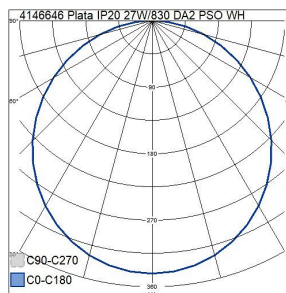

Plata

IP20 27W/830 DA2 PSO WH

Plata är en modularmatur med låg profil. Användningsområden är kontor, korridorer, entréhallar, skolor och andra offentliga lokaler. Bländfria modeller med mikroprismakupa passar utmärkt för klassrum och terminalarbete. Armaturen är särskilt lämplig för kontor och offentliga lokaler, där den kan fällas in i undertaket. Den kan även hängas upp med vajer eller separat ram på takytan. Styralternativ är on/off, Dali-2, tryckknapp och Casambi.

Plata Modularmatur 27W 3000K 2800lm Dim DALI-2; Dim programmerbar; Dim med tryckknapp; IP20; IK02; SK II; L70B50 100000h; LED ej utbytbar; Med ljuskälla; CRI>80; SDCM3; Lämplig för genomgående ledning; 5x2.5mm²; Kapsling al; Färg vit; Kupa Plast, opal; C16 max. 100

IP20 27W/830 DA2 PSO WH			
E-NUMMER	KOD	KG	PRODUKTLINJE
7021038	4146646	3 kg	Plata