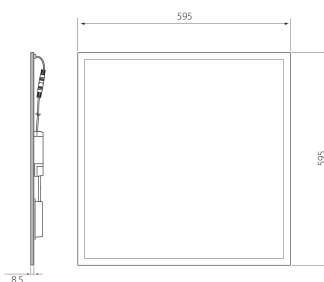

Plata

IP20 27W/830 DA2 PSMP WH

Plata är en modularmatur med låg profil. Användningsområden är kontor, korridorer, entréhallar, skolor och andra offentliga lokaler. Bländfria modeller med mikroprismakupa passar utmärkt för klassrum och terminalarbete. Armaturen är särskilt lämplig för kontor och offentliga lokaler, där den kan fällas in i undertaket. Den kan även hängas upp med vajer eller separat ram på takytan. Styralternativ är on/off, Dali-2, tryckknapp och Casambi.

IP20 27W/830 DA2 PSMP WH			
E-NUMMER	KOD	KG	PRODUKTLINJE
7021053	4146654	3 kg	Plata

Montering	
Lämplig för väggmontering	Nej
Lämplig för pendelupphängning	Ja
Lämplig för takmontering	Ja
Lämplig för inbyggnad/infällnad	Ja
Lämplig för utanpåliggande montage	Ja
Lämplig för rampmontage	Nej
Anpassad för bildskärmsarbete (EN 12464-1)	Ja
Kapslingsklass (IP)	IP20
Skyddsklass (IP) baksida	IP20
Skyddsklass (IP) framsida	Övrigt
Max. antal armaturer per automatsäkring C10 (MCB)	61
Max. antal armaturer per krets brytare B16	59
Max. antal armaturer per krets brytare C16	100
Slagtåligghet (IK)	IK02
Armatyr med begränsad yttemperatur "D" (EN 60598-2-24)	Ja
Lämplig för nödbelysning	Nej
Övertäckning med isolering	Nej
Typ av kabeldragning	Lämplig för genomgående ledning
Antal poler	5
Ledararea (mm ²)	2.5
Typ anslutning	Insticksklämma (snabbklämma)
Anslutningsbar ledararea (min) (mm ²)	1.5
Anslutningsbar ledararea (max) (mm ²)	2.5
Antal armaturer för miniatyrkrets brytare C16:	100
Antal armaturen för miniatyrkrets brytare B16:	59

Mått	
Bredd (mm)	595
Höjd/djup (mm)	8.5
Längd (mm)	595
Bygglängd (mm)	600
Inbyggnadsbredd (mm)	600
Inbyggnadshöjd/djup (mm)	80

Teknisk data	
Spänningstyp	AC
Märkspänning från (V)	220
Märkspänning till (V)	240
Märkström (min) (mA)	700
Märkström (max) (mA)	700
Drivdon	LED-drivdon konstantström
Skyddsklass (IEC 61140)	II
Lämplig för lampeffekt (min) (W)	27
Lämplig för lampeffekt (max) (W)	27
Max. systemeffekt (W)	27
Ljusutbyte (lm/W)	104
Effektfaktor	0.9
Distorsion (THD)	10