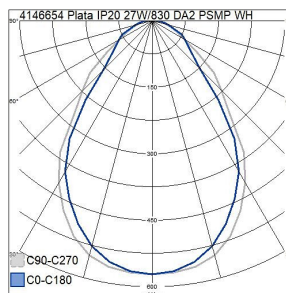

Plata

IP20 27W/830 DA2 PSMP WH

Plata är en modularmatur med låg profil. Användningsområden är kontor, korridorer, entréhallar, skolor och andra offentliga lokaler. Bländfria modeller med mikroprismakupa passar utmärkt för klassrum och terminalarbete. Armaturen är särskilt lämplig för kontor och offentliga lokaler, där den kan fällas in i undertaket. Den kan även hängas upp med vajer eller separat ram på takytan. Styralternativ är on/off, Dali-2, tryckknapp och Casambi.

Plata Modularmatur 27W 3000K 2800lm Dim DALI-2; Dim programmerbar; Dim med tryckknapp; IP20; IK02; SK II; L70B50 100000h; LED ej utbytbar; Med ljuskälla; CRI>80; SDCM3; Lämplig för genomgående ledning; 5x2.5mm²; Kapsling al; Färg vit; Kupa Plast, strukturerad; C16 max. 100

IP20 27W/830 DA2 PSMP WH			
E-NUMMER	KOD	KG	PRODUKTLINJE
7021053	4146654	3 kg	Plata