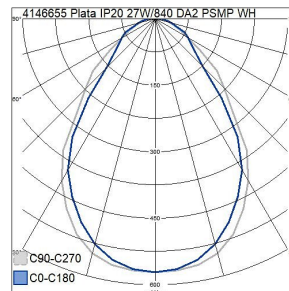

Plata

IP20 27W/840 DA2 PSMP WH

Plata är en modularmatur med låg profil. Användningsområden är kontor, korridorer, entréhallar, skolor och andra offentliga lokaler. Bländfria modeller med mikroprismakupa passar utmärkt för klassrum och terminalarbete. Armaturen är särskilt lämplig för kontor och offentliga lokaler, där den kan fällas in i undertaket. Den kan även hängas upp med vajer eller separat ram på takytan. Styralternativ är on/off, Dali-2, tryckknapp och Casambi.

Plata Modularmatur 27W 4000K 2800lm Dim DALI-2; Dim programmerbar; Dim med tryckknapp; IP20; IK02; SK II; L70B50 100000h; LED ej utbytbar; Med ljuskälla; CRI>80; SDCM3; Lämplig för genomgående ledning; 5x2.5mm²; Kapsling al; Färg vit; Kupa Plast, strukturerad; C16 max. 100

IP20 27W/840 DA2 PSMP WH			
E-NUMMER	KOD	KG	PRODUKTLINJE
7021055	4146655	3 kg	Plata