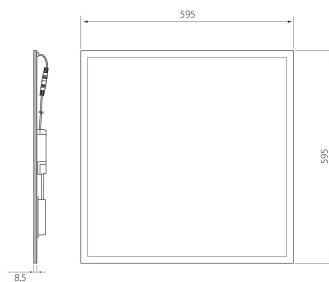

Plata

IP20 27W/840 DA2 PSMP WH

Plata är en modularmatur med låg profil. Användningsområden är kontor, korridorer, entréhallar, skolor och andra offentliga lokaler. Bländfria modeller med mikroprismakupa passar utmärkt för klassrum och terminalarbete. Armaturen är särskilt lämplig för kontor och offentliga lokaler, där den kan fällas in i undertaket. Den kan även hängas upp med vajer eller separat ram på takytan. Styralternativ är on/off, Dali-2, tryckknapp och Casambi.

Plata Modularmatur 27W 4000K 2800lm Dim DALI-2; Dim programmerbar; Dim med tryckknapp; IP20; IK02; SK II; L70B50 100000h; LED ej utbytbar; Med ljuskälla; CRI>80; SDCM3; Lämplig för genomgående ledning; 5x2.5mm²; Kapsling al; Färg vit; Kupa Plast, strukturerad; C16 max. 100

IP20 27W/840 DA2 PSMP WH			
E-NUMMER	KOD	KG	PRODUKTLINJE
7021055	4146655	3 kg	Plata