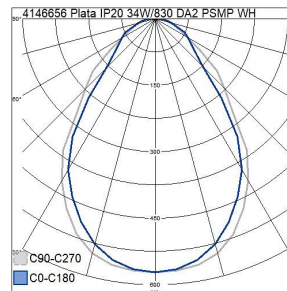

Plata

IP20 34W/830 DA2 PSMP WH

Plata är en modularmatur med låg profil. Användningsområden är kontor, korridorer, entréhallar, skolor och andra offentliga lokaler. Bländfria modeller med mikroprismakupa passar utmärkt för klassrum och terminalarbete. Armaturen är särskilt lämplig för kontor och offentliga lokaler, där den kan fällas in i undertaket. Den kan även hängas upp med vajer eller separat ram på takytan. Styralternativ är on/off, Dali-2, tryckknapp och Casambi.

Plata Modularmatur 34W 3000K 3600lm Dim DALI-2; Dim programmerbar; Dim med tryckknapp; IP20; IK02; SK II; L70B50 100000h; LED ej utbytbar; Med ljuskälla; CRI>80; SDCM3; Lämplig för genomgående ledning; 5x2.5mm²; Kapsling al; Färg vit; Kupa Plast, strukturerad; C16 max. 100

IP20 34W/830 DA2 PSMP WH			
E-NUMMER	KOD	KG	PRODUKTLINJE
7021057	4146656	3 kg	Plata