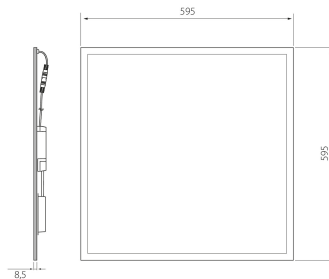

Plata

IP20 34W/830 DA2 PSMP WH

Plata är en modularmatur med låg profil. Användningsområden är kontor, korridorer, entréhallar, skolor och andra offentliga lokaler. Bländfria modeller med mikroprismakupa passar utmärkt för klassrum och terminalarbete. Armaturen är särskilt lämplig för kontor och offentliga lokaler, där den kan fällas in i undertaket. Den kan även hängas upp med vajer eller separat ram på takytan. Styralternativ är on/off, Dali-2, tryckknapp och Casambi.

Plata Modularmatur 34W 3000K 3600lm Dim DALI-2; Dim programmerbar; Dim med tryckknapp; IP20; IK02; SK II; L70B50 100000h; LED ej utbytbar; Med ljuskälla; CRI>80; SDCM3; Lämplig för genomgående ledning; 5x2.5mm²; Kapsling al; Färg vit; Kupa Plast, strukturerad; C16 max. 100

IP20 34W/830 DA2 PSMP WH			
E-NUMMER	KOD	KG	PRODUKTLINJE
7021057	4146656	3 kg	Plata