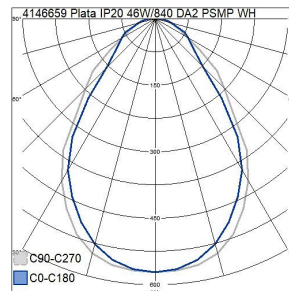

Plata

IP20 46W/840 DA2 PSMP WH

Plata är en modularmatur med låg profil. Användningsområden är kontor, korridorer, entréhallar, skolor och andra offentliga lokaler. Bländfria modeller med mikroprismakupa passar utmärkt för klassrum och terminalarbete. Armaturen är särskilt lämplig för kontor och offentliga lokaler, där den kan fällas in i undertaket. Den kan även hängas upp med vajer eller separat ram på takytan. Styralternativ är on/off, Dali-2, tryckknapp och Casambi.

Plata Modularmatur 46W 4000K 4600lm Dim DALI-2; Dim programmerbar; Dim med tryckknapp; IP20; IK02; SK II; L70B50 100000h; LED ej utbytbar; Med ljuskälla; CRI>80; SDCM3; Lämplig för genomgående ledning; 5x2.5mm²; Kapsling al; Färg vit; Kupa Plast, strukturerad; C16 max. 80

IP20 46W/840 DA2 PSMP WH			
E-NUMMER	KOD	KG	PRODUKTLINJE
7021063	4146659	3 kg	Plata