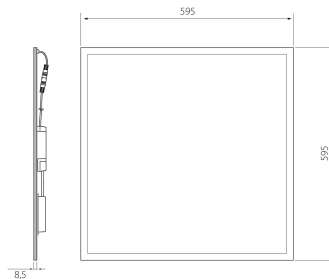

Plata

IP20 46W/840 DA2 PSMP WH

Plata är en modularmatur med låg profil. Användningsområden är kontor, korridorer, entréhallar, skolor och andra offentliga lokaler. Bländfria modeller med mikroprismakupa passar utmärkt för klassrum och terminalarbete. Armaturen är särskilt lämplig för kontor och offentliga lokaler, där den kan fällas in i undertaket. Den kan även hängas upp med vajer eller separat ram på takytan. Styralternativ är on/off, Dali-2, tryckknapp och Casambi.

Plata Modularmatur 46W 4000K 4600lm Dim DALI-2; Dim programmerbar; Dim med tryckknapp; IP20; IK02; SK II; L70B50 100000h; LED ej utbytbar; Med ljuskälla; CRI>80; SDCM3; Lämplig för genomgående ledning; 5x2.5mm²; Kapsling al; Färg vit; Kupa Plast, strukturerad; C16 max. 80

IP20 46W/840 DA2 PSMP WH			
E-NUMMER	KOD	KG	PRODUKTLINJE
7021063	4146659	3 kg	Plata