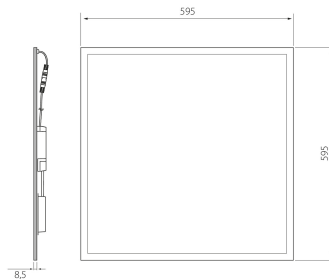

Plata

IP20 54W/830 DA2 PSMP WH

Plata är en modularmatur med låg profil. Användningsområden är kontor, korridorer, entréhallar, skolor och andra offentliga lokaler. Bländfria modeller med mikroprismakupa passar utmärkt för klassrum och terminalarbete. Armaturen är särskilt lämplig för kontor och offentliga lokaler, där den kan fällas in i undertaket. Den kan även hängas upp med vajer eller separat ram på takytan. Styralternativ är on/off, Dali-2, tryckknapp och Casambi.

Plata Modularmatur 54W 3000K 5300lm Dim DALI-2; Dim programmerbar; Dim med tryckknapp; IP20; IK02; SK II; L70B50 100000h; LED ej utbytbar; Med ljuskälla; CRI>80; SDCM3; Lämplig för genomgående ledning; 5x2.5mm²; Kapsling al; Färg vit; Kupa Plast, strukturerad; C16 max. 68

IP20 54W/830 DA2 PSMP WH			
E-NUMMER	KOD	KG	PRODUKTLINJE
7021064	4146660	3 kg	Plata