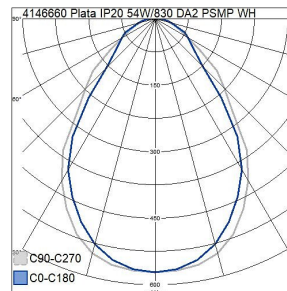

Plata

IP20 54W/830 DA2 PSMP WH

Plata är en modularmatur med låg profil. Användningsområden är kontor, korridorer, entréhallar, skolor och andra offentliga lokaler. Bländfria modeller med mikroprismakupa passar utmärkt för klassrum och terminalarbete. Armaturen är särskilt lämplig för kontor och offentliga lokaler, där den kan fällas in i undertaket. Den kan även hängas upp med vajer eller separat ram på takytan. Styralternativ är on/off, Dali-2, tryckknapp och Casambi.

Plata Modularmatur 54W 3000K 5300lm Dim DALI-2; Dim programmerbar; Dim med tryckknapp; IP20; IK02; SK II; L70B50 100000h; LED ej utbytbar; Med ljuskälla; CRI>80; SDCM3; Lämplig för genomgående ledning; 5x2.5mm²; Kapsling al; Färg vit; Kupa Plast, strukturerad; C16 max. 68

IP20 54W/830 DA2 PSMP WH			
E-NUMMER	KOD	KG	PRODUKTLINJE
7021064	4146660	3 kg	Plata