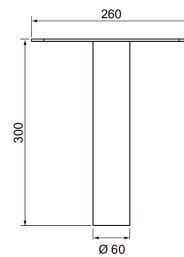

MAATUKISOVITE

Jordfäste MTS-2N

Monteringstillbehör

Till pollarna och stolparmaturerna finns markfäste och insatsstöd som tillbehör. Insatsstödet är tänkt att användas i kombination med en betongplint för att fästa stolpen stadigt. Markfästet grävs ned direkt i marken och fungerar som ett fundament för armaturen. Se respektive tillbehörs produktblad på vår hemsida, för att säkerställa rätt artikel till din pollare/stolparmatur.

Jordfäste MTS-2N

E-NUMMER	KOD	KG	PRODUKTLINJE
7749031	4146704	1.735	MAATUKISOVITE