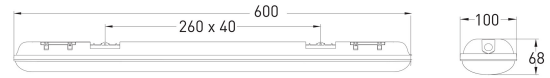

600 IP65 24W/840 PCO GR

E-NUMMER	KOD	KG	PRODUKTLINJE
7508815	4146706	0.76	Faro X

Montering	
Lämplig för väggmontering	Ja
Lämplig för pendelupphängning	Nej
Lämplig för takmontering	Ja
Lämplig för inbyggnad/infällnad	Nej
Lämplig för utanpåliggande montage	Ja
Lämplig för rampmontage	Nej
Anpassad för bildskärmsarbete (EN 12464-1)	Nej
Kapslingsklass (IP)	IP65
Lämplig för nödbelysning	Nej
Typ av kabeldragning	Lämplig för genomgående ledning
Antal poler	3
Ledararea (mm ²)	1.5