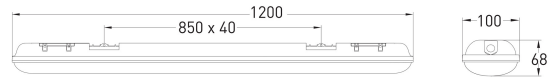

1200 IP65 48W/840 PCO GR

E-NUMMER	KOD	KG	PRODUKTLINJE
7508816	4146707	1.4	Faro X

Montering	
Lämplig för väggmontering	Ja
Lämplig för pendelupphängning	Nej
Lämplig för takmontering	Ja
Lämplig för inbyggnad/infällnad	Nej
Lämplig för utanpåliggande montage	Ja
Lämplig för rampmontage	Nej
Anpassad för bildskärmsarbete (EN 12464-1)	Nej
Kapslingsklass (IP)	IP65
Lämplig för nödbelysning	Nej
Typ av kabeldragning	Lämplig för genomgående ledning
Antal poler	3
Ledararea (mm ²)	1.5