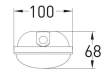

1500 IP65 56W/840 PCO GR

SNRO	KOODI	KG	TUOTESARJA
4146708	A1JOVF	1.75	Faro X