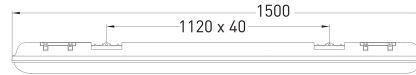

Faro X Pinta-asennusvalaisin 56W 4000K 6600lm Ei him; IP65; SL I; L70B50 40000h; LED kiinteä; CRI>80; SDCM6; Soveltuu läpijohdotukseen; 3x1.5mm²; Kotelo Muovi; Väri har; Suojus Opaalimuovi

1500 IP65 56W/840 PCO GR