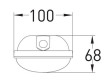

1500 IP65 56W/840 PCO GR

E-NUMMER	KOD	KG	PRODUKTLINJE
7508817	4146708	1.75	Faro X