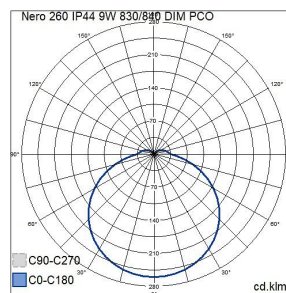

-O
3 x 2,5

IP44

Reine Sensor IP44 LED 9W/830 1200lm ANT

Reine Sensor Exteriör väggarmatur 9W 3000K 1200lm
Dim saknas; IP44; SL I; L70B50 30000h; LED ej
utbytbar; CRI>80; Avslutning; 3x2.5mm²; Kapsling al;
Färg ant; Kupa Plast, opal; Med ljussensor; Bokstavs-
och sifferdekalor (A-J / 0-9) medföljer

IP44 LED 9W/830 1200lm ANT

E-NUMMER	KOD	KG	PRODUKTLINJE
7705472	4146709	0.65	Reine Sensor