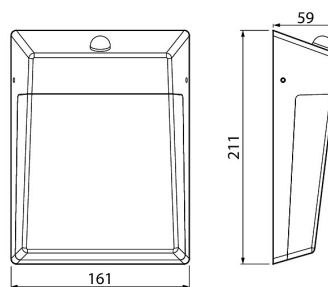

-O
3 x 2,5

IP44

Reine Sensor IP44 LED 9W/830 1200lm ANT

Reine Sensor Exteriör väggarmatur 9W 3000K 1200lm
Dim saknas; IP44; SL I; L70B50 30000h; LED ej
utbytbar; CRI>80; Avslutning; 3x2.5mm²; Kapsling al;
Färg ant; Kupa Plast, opal; Med ljussensor; Bokstavs-
och sifferdekalor (A-J / 0-9) medföljer

IP44 LED 9W/830 1200lm ANT

E-NUMMER	KOD	KG	PRODUKTLINJE
7705472	4146709	0.65	Reine Sensor