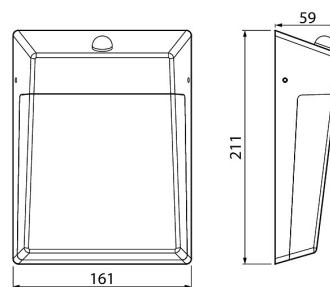

-O
3 x 2,5

IP44

Reine Sensor IP44 LED 9W/830 1200lm ANT

Reine Sensor Exteriör väggarmatur 9W 3000K 1200lm
Dim saknas; IP44; SL I; L70B50 30000h; LED ej
utbytbar; CRI>80; Avslutning; 3x2.5mm²; Kapsling al;
Färg ant; Kupa Plast, opal; Med ljussensor; Bokstavs-
och sifferdekalor (A-J / 0-9) medföljer

IP44 LED 9W/830 1200lm ANT

E-NUMMER	KOD	KG	PRODUKTLINJE
7705472	4146709	0.65	Reine Sensor