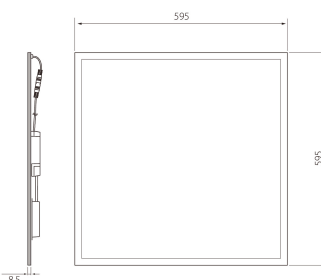

Plata

IP20 41W/830 DA2 PSMP WH

Plata är en modularmatur med låg profil. Användningsområden är kontor, korridorer, entréhallar, skolor och andra offentliga lokaler. Bländfria modeller med mikroprismakupa passar utmärkt för klassrum och terminalarbete. Armaturen är särskilt lämplig för kontor och offentliga lokaler, där den kan fällas in i undertaket. Den kan även hängas upp med vajer eller separat ram på takytan. Styralternativ är on/off, Dali-2, tryckknapp och Casambi.

Plata Modularmatur 41W 3000K 4100lm Dim DALI-2; Dim programmerbar; Dim med tryckknapp; IP20; IK02; SK II; L70B50 100000h; LED ej utbytbar; Med ljuskälla; CRI>80; SDCM3; Lämplig för genomgående ledning; 5x2.5mm²; Kapsling al; Färg vit; Kupa Plast, strukturerad; C16 max. 80

IP20 41W/830 DA2 PSMP WH			
E-NUMMER	KOD	KG	PRODUKTLINJE
7021284	4146807	3 kg	Plata