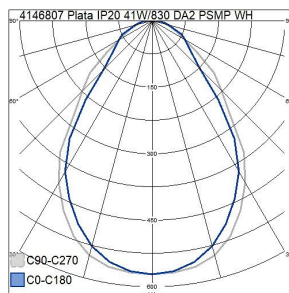

Plata

IP20 41W/830 DA2 PSMP WH

Plata är en modularmatur med låg profil. Användningsområden är kontor, korridorer, entréhallar, skolor och andra offentliga lokaler. Bländfria modeller med mikroprismakupa passar utmärkt för klassrum och terminalarbete. Armaturen är särskilt lämplig för kontor och offentliga lokaler, där den kan fällas in i undertaket. Den kan även hängas upp med vajer eller separat ram på takytan. Styralternativ är on/off, Dali-2, tryckknapp och Casambi.

Plata Modularmatur 41W 3000K 4100lm Dim DALI-2; Dim programmerbar; Dim med tryckknapp; IP20; IK02; SK II; L70B50 100000h; LED ej utbytbar; Med ljuskälla; CRI>80; SDCM3; Lämplig för genomgående ledning; 5x2.5mm²; Kapsling al; Färg vit; Kupa Plast, strukturerad; C16 max. 80

IP20 41W/830 DA2 PSMP WH			
E-NUMMER	KOD	KG	PRODUKTLINJE
7021284	4146807	3 kg	Plata