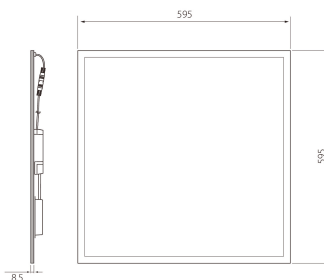

Plata

IP20 41W/840 DA2 PSMP WH

Plata är en modularmatur med låg profil. Användningsområden är kontor, korridorer, entréhallar, skolor och andra offentliga lokaler. Bländfria modeller med mikroprismakupa passar utmärkt för klassrum och terminalarbete. Armaturen är särskilt lämplig för kontor och offentliga lokaler, där den kan fällas in i undertaket. Den kan även hängas upp med vajer eller separat ram på takytan. Styralternativ är on/off, Dali-2, tryckknapp och Casambi.

Plata Modularmatur 41W 4000K 4100lm Dim DALI-2; Dim programmerbar; Dim med tryckknapp; IP20; IK02; SK II; L70B50 100000h; LED ej utbytbar; Med ljuskälla; CRI>80; SDCM3; Lämplig för genomgående ledning; 5x2.5mm²; Kapsling al; Färg vit; Kupa Plast, strukturerad; C16 max. 80

IP20 41W/840 DA2 PSMP WH			
E-NUMMER	KOD	KG	PRODUKTLINJE
7021285	4146808	3 kg	Plata