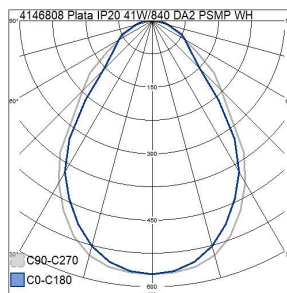

Plata

IP20 41W/840 DA2 PSMP WH

Plata är en modularmatur med låg profil. Användningsområden är kontor, korridorer, entréhallar, skolor och andra offentliga lokaler. Bländfria modeller med mikroprismakupa passar utmärkt för klassrum och terminalarbete. Armaturen är särskilt lämplig för kontor och offentliga lokaler, där den kan fällas in i undertaket. Den kan även hängas upp med vajer eller separat ram på takytan. Styralternativ är on/off, Dali-2, tryckknapp och Casambi.

Plata Modularmatur 41W 4000K 4100lm Dim DALI-2; Dim programmerbar; Dim med tryckknapp; IP20; IK02; SK II; L70B50 100000h; LED ej utbytbar; Med ljuskälla; CRI>80; SDCM3; Lämplig för genomgående ledning; 5x2.5mm²; Kapsling al; Färg vit; Kupa Plast, strukturerad; C16 max. 80

IP20 41W/840 DA2 PSMP WH			
E-NUMMER	KOD	KG	PRODUKTLINJE
7021285	4146808	3 kg	Plata